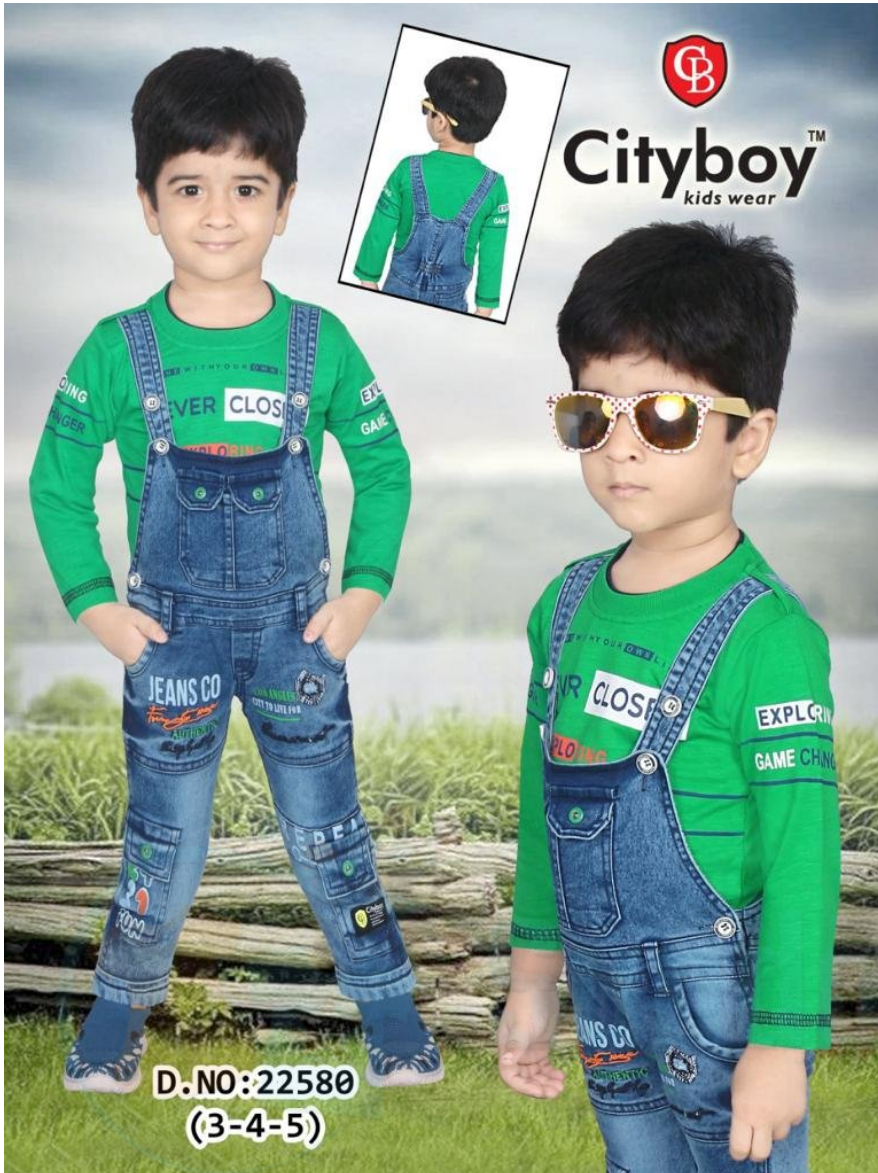

PRICES : 383

QTY IN SET :- 3

Original

**35376-0/2-H/S-
DUNGRI-CITY
BOY**

SKU: 356562

**ADD TO
CART**

PRICES : 351

QTY IN SET :- 3

**21166-1/3-F/S-
DUNGRI-CITY
BOY**

SKU: 351329

**ADD TO
CART**

PRICES : 391

QTY IN SET :- 3

Original

**22807-3/5-F/S-
DUNGRI-CITY
BOY**

SKU: 351326

**ADD TO
CART**

PRICES : 400

QTY IN SET :- 3

Original

**22580-3/5-F/S-
DUNGRI-CITY
BOY**

SKU: 351325

**ADD TO
CART**

PRICES : 400