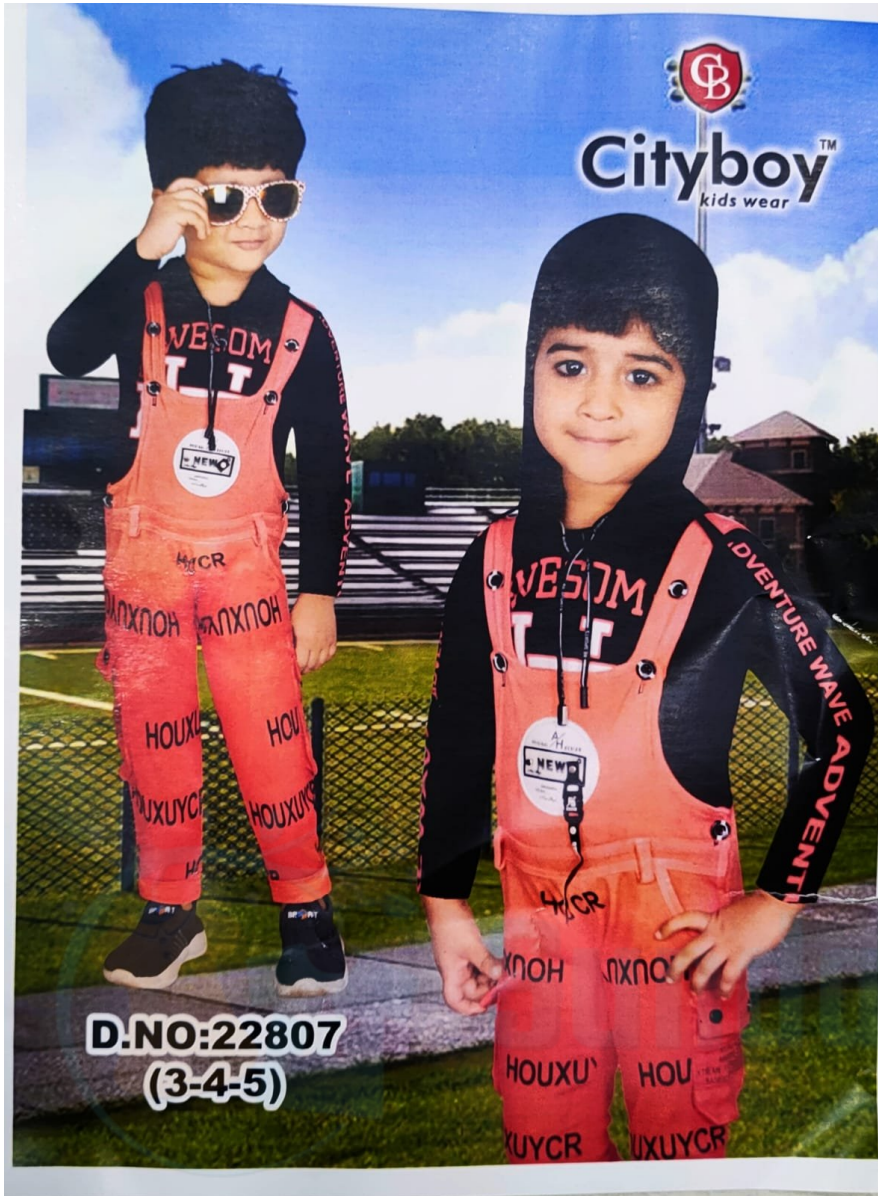

**21166-1/3-F/S-
DUNGRI-CITY
BOY**

SKU: 351329

**ADD TO
CART**

PRICES : 391

QTY IN SET :- 3

Original

**22807-3/5-F/S-
DUNGRI-CITY
BOY**

SKU: 351326