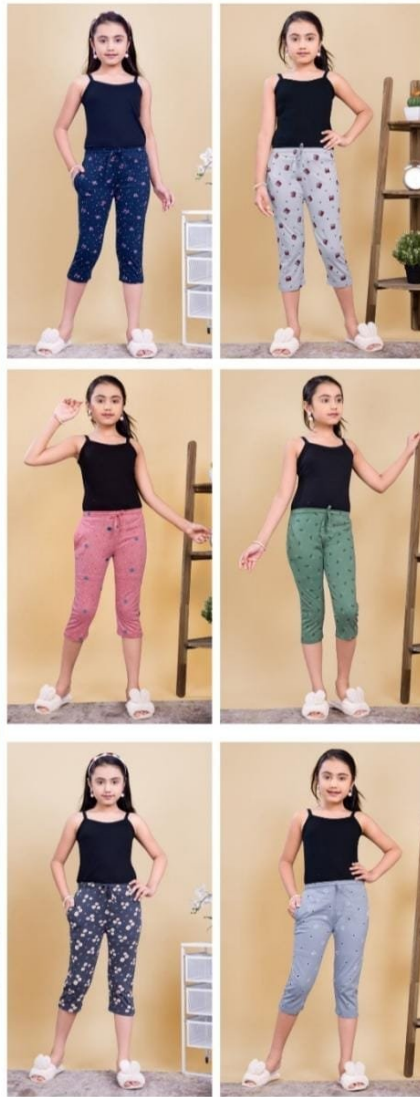

# TH107-24/28- PAYJAMA SET- CLASSI

**SKU: 356619**

**ADD TO  
CART**

**credit price : 312**

**cash price : 285**

**QTY IN SET :- 18**

  
CLASSIC CANDY™

**STYLE NO- TH 32**  
**SIZE- 24,26,28,30,32,34**