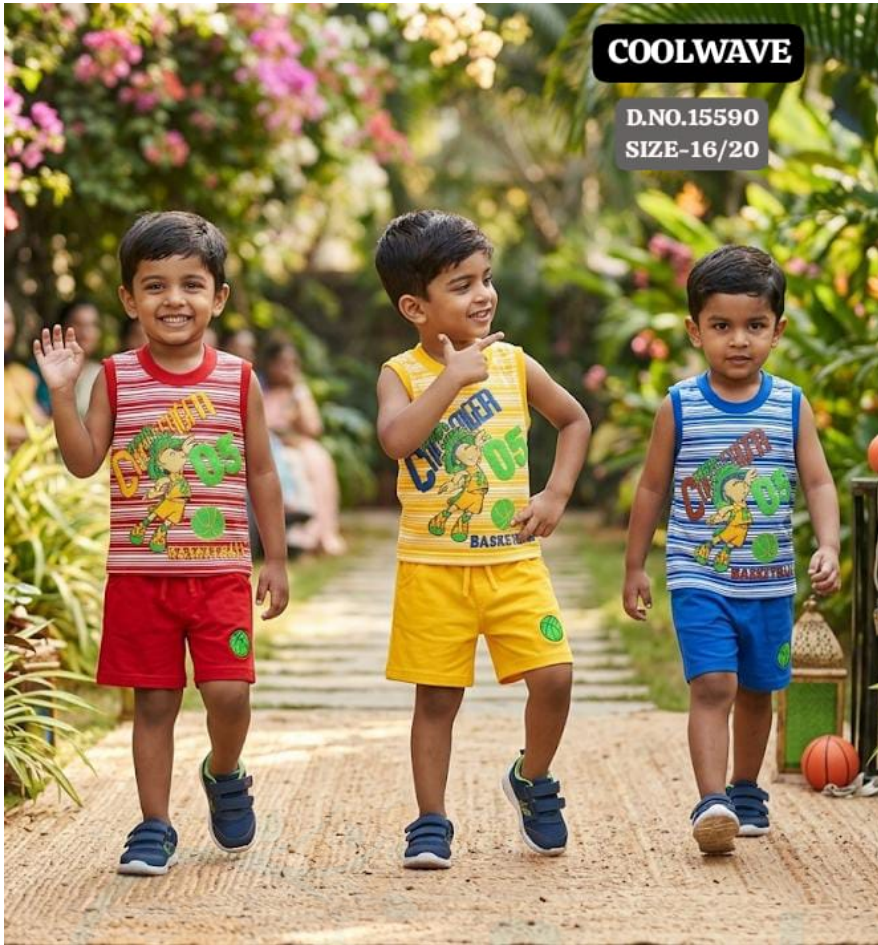

coolwave-15593-
mlxl

**15593-16/20-
COOMATE**

SKU: 24692

**ADD TO
CART**

PRICES : 100

QTY IN SET :- 9

Sunda Original

**15590-16/20-
COOMATE**

SKU: 24691

**ADD TO
CART**

PRICES : 100

QTY IN SET :- 9

Sunda Original

**15526-16/20-
COOMATE**

SKU: 24684

**ADD TO
CART**