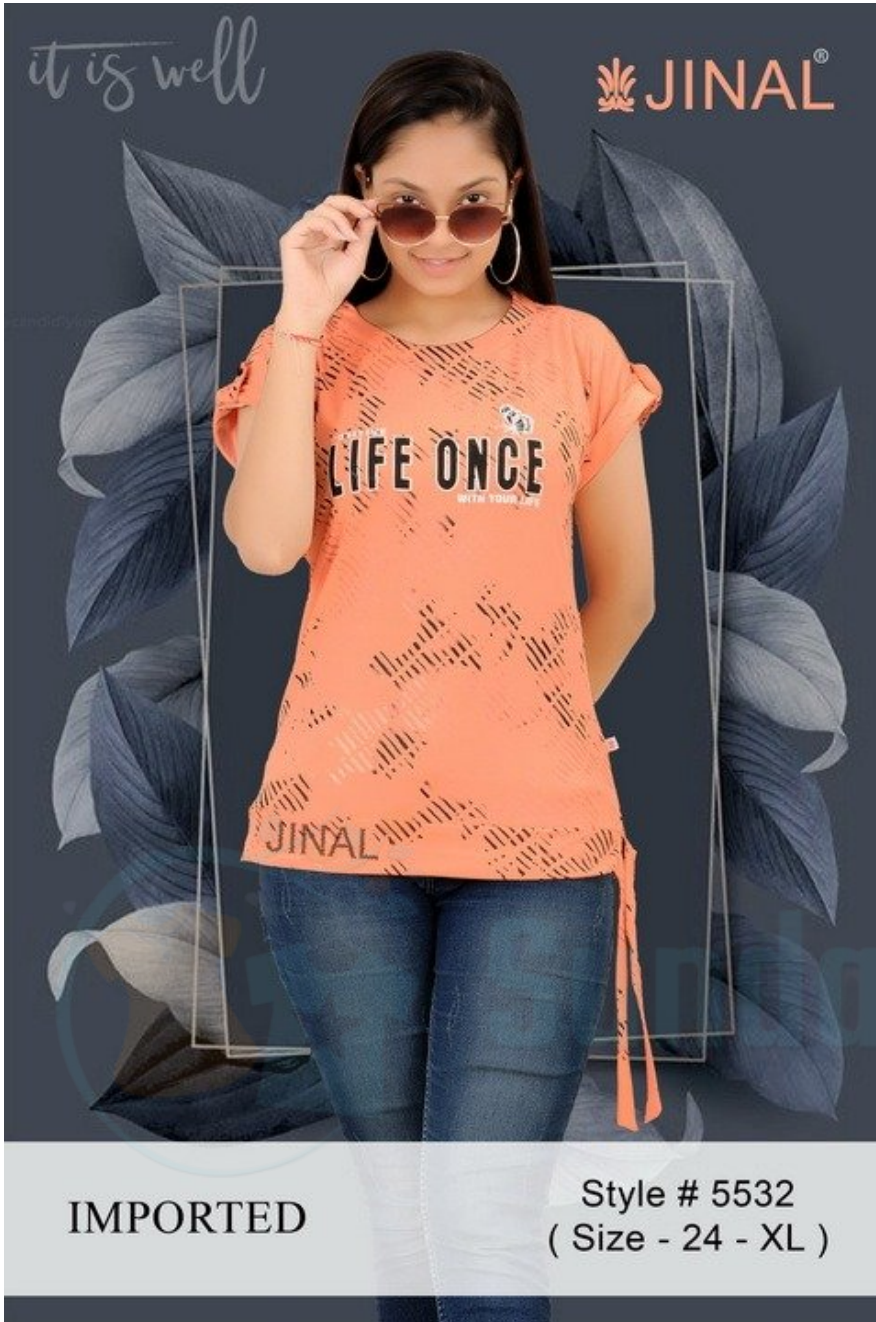

QTY IN SET :- 3

Original

HOSIERY

**Style # 5538
(Size - 24 - XL)**

**5532-32/36-
JINAL**

SKU: 3344397

**ADD TO
CART**

PRICES : 252