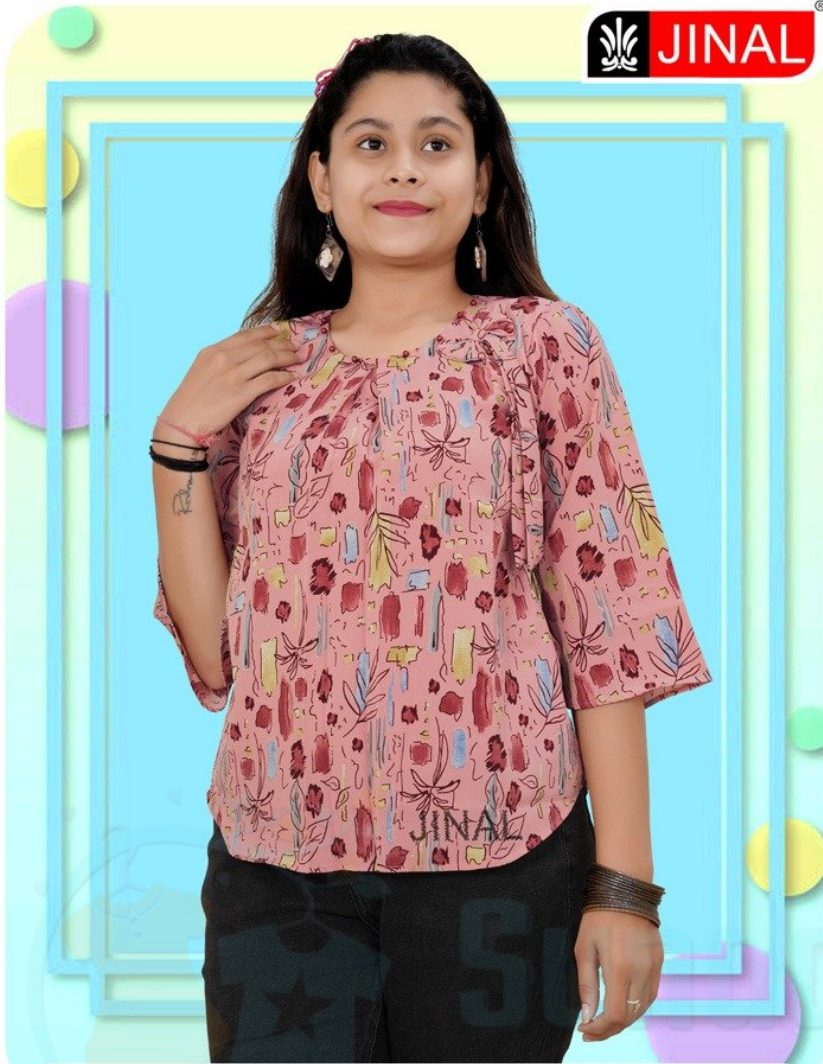

JINAL®

**6116-24/30-
JINAL**

SKU: 350742

**ADD TO
CART**

PRICES : 288

QTY IN SET :- 4

6116 • SIZE : 24 to XL • IMPORTED

Original