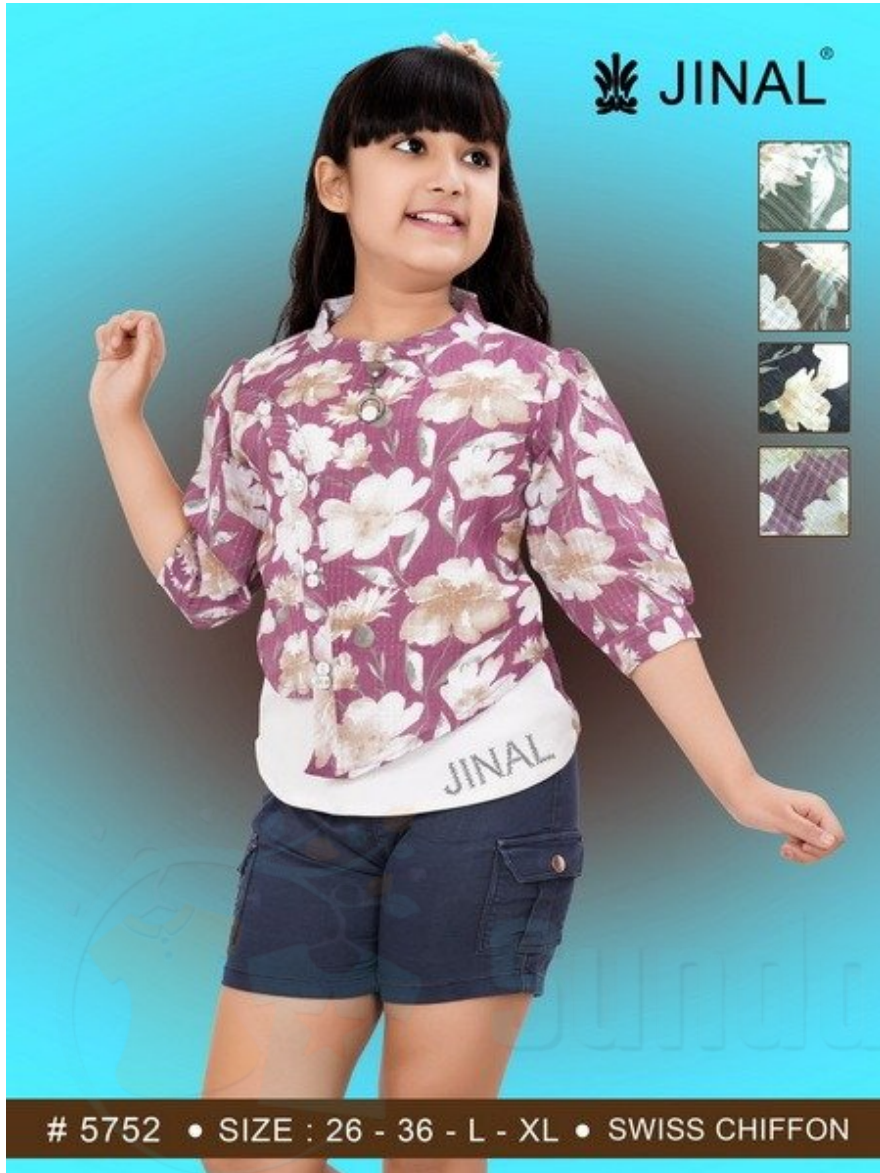

QTY IN SET :- 3

**5717-26/30-
JINAL**

SKU: 360947

**ADD TO
CART**

PRICES : 252

QTY IN SET :- 3

Original

**5752-26/30-
JINAL TOP**