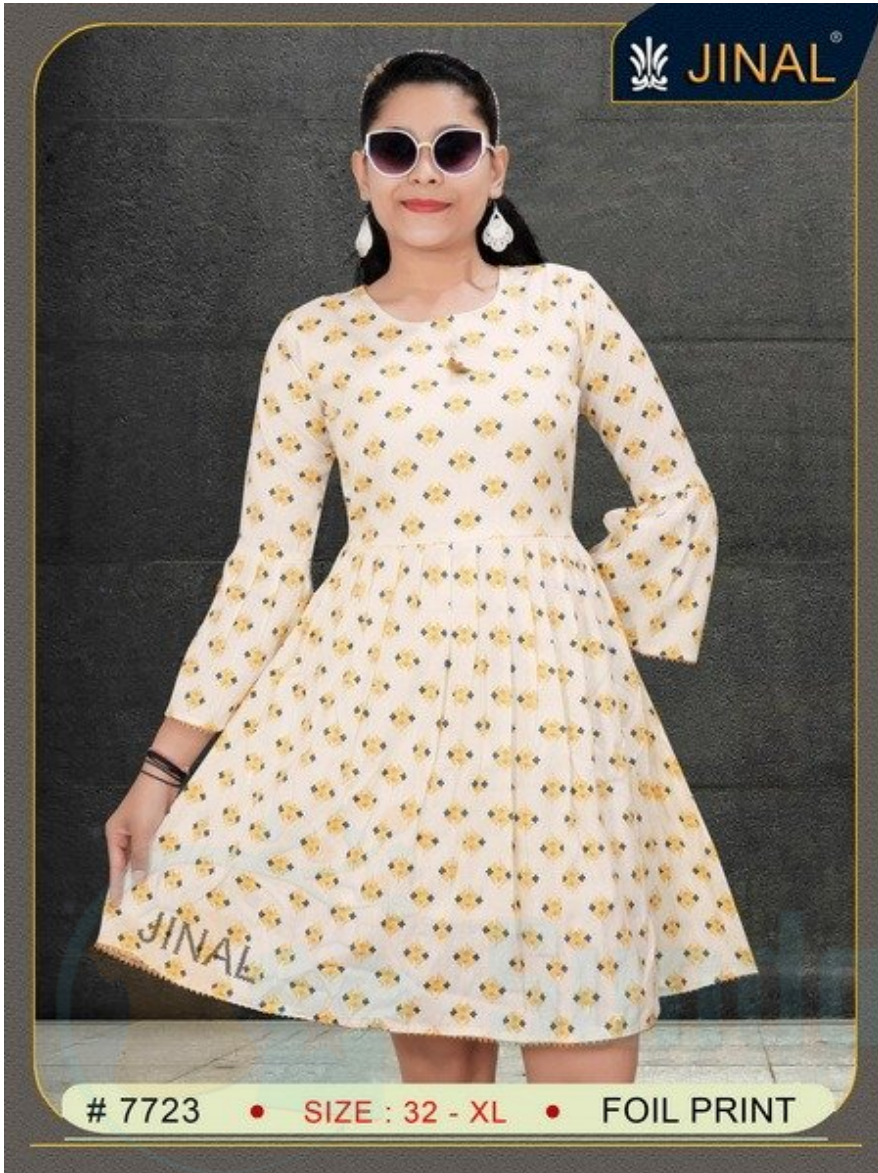

**7047-24/30-
JINAL**

SKU: 352417

**ADD TO
CART**

PRICES : 321

QTY IN SET :- 4

Original

7723-38-JINAL TOP

SKU: 352375