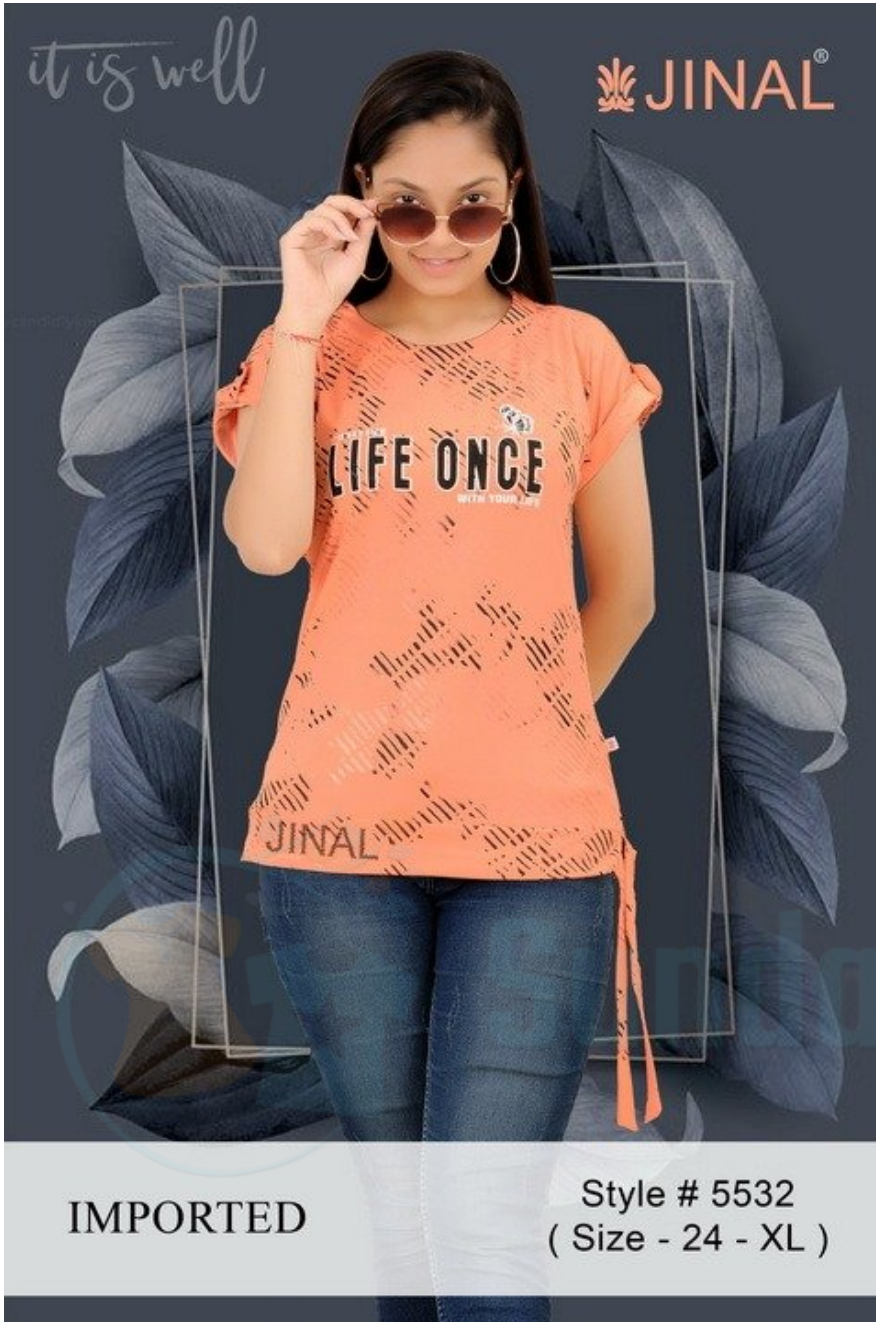

Original

**7156-32/36-
JINAL**

SKU: 3344387

**ADD TO
CART**

PRICES : 336

QTY IN SET :- 3

Original

**5532-24/30-
JINAL**