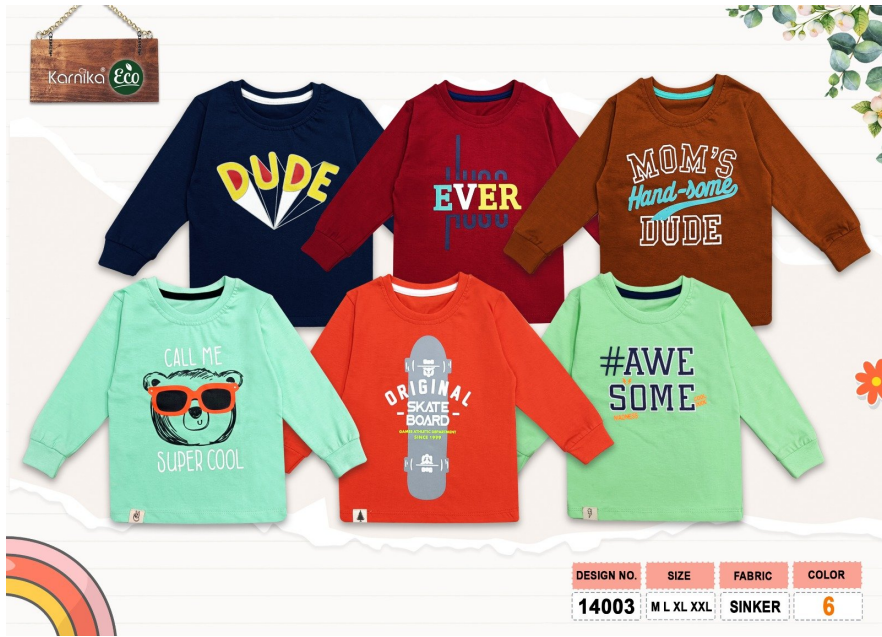

Sunda Original

14004-MLXLXXL- F/S-T SHIRT- KARN

SKU: 352116

**ADD TO
CART**

PRICES : 133

QTY IN SET :- 24

Sunda Original

14003-MLXLXXL- F/S-T SHIRT- KARN