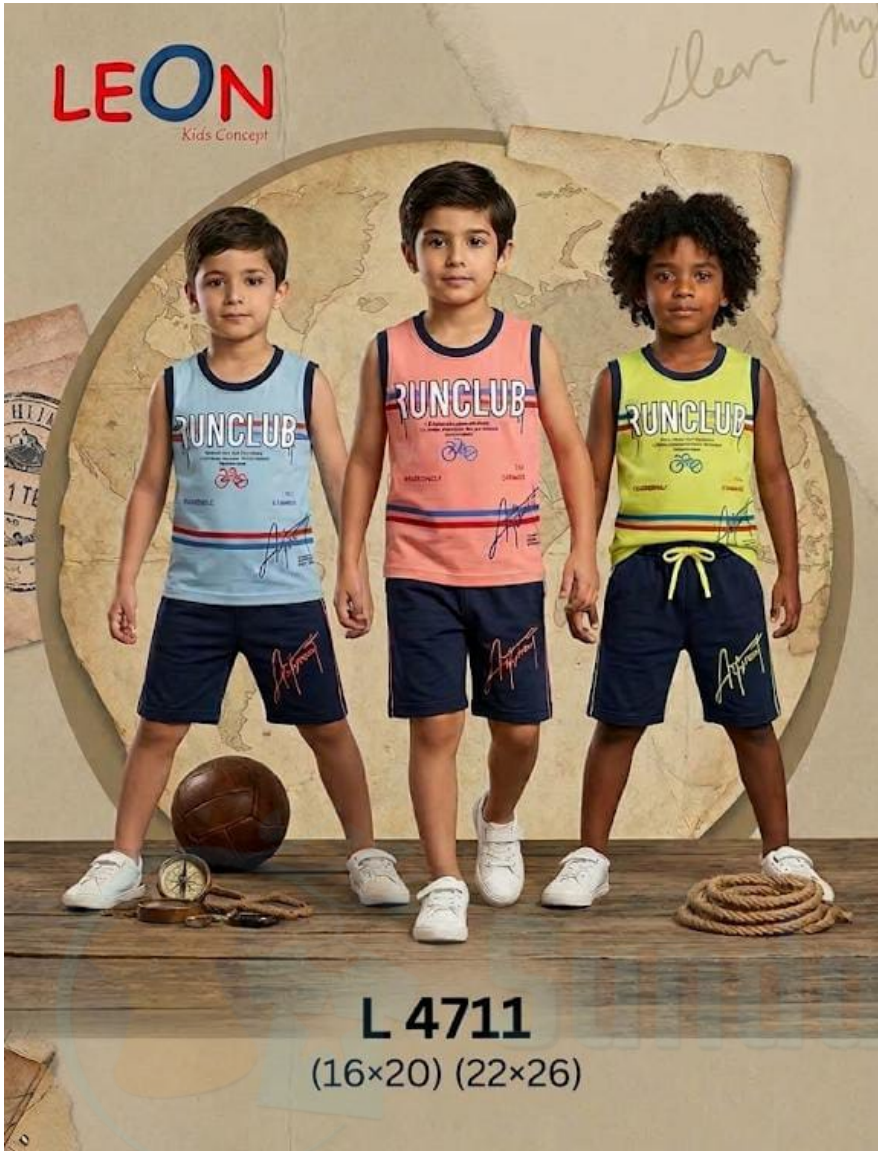

## 4715-16/20-RN SUIT LEON

**SKU: 348804**

**ADD TO  
CART**

**PRICES : 192**

**QTY IN SET :- 9**

**Sunda Original**

Sunda Original

**4711-16/20-RN  
SUIT-LEON**