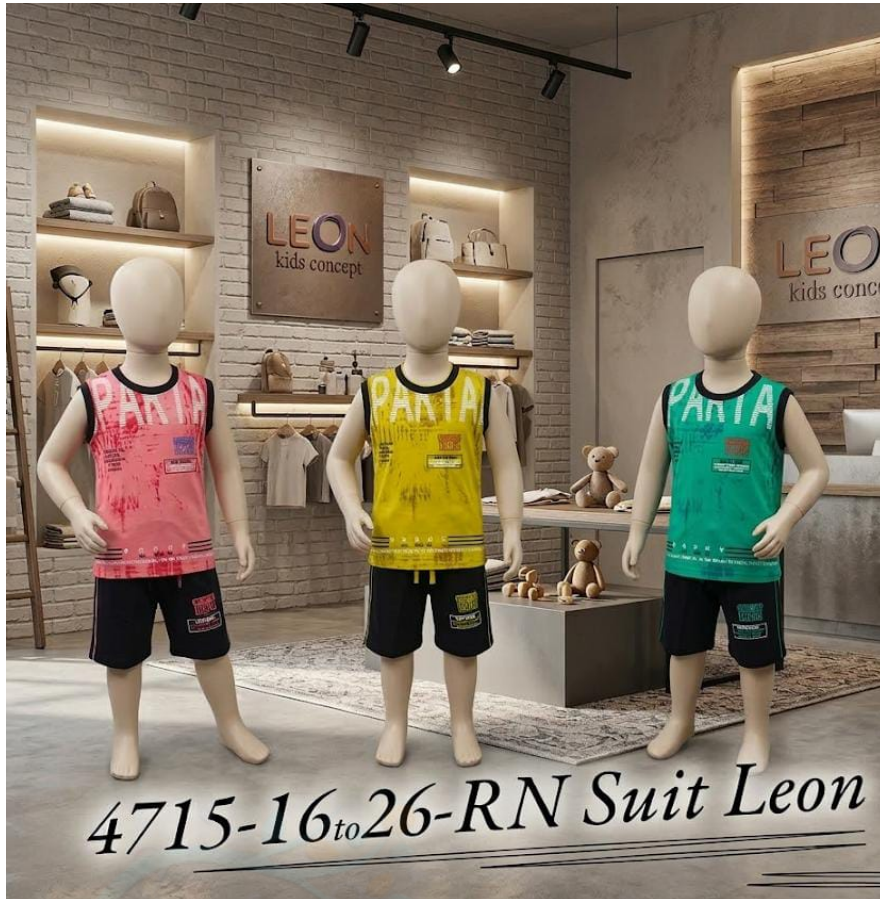

## 4716-16/20-RN SUIT LEON

**SKU: 348809**

**ADD TO  
CART**

**PRICES : 192**

**QTY IN SET :- 9**

**Sunda Original**

**4710-16/20-RN  
SUIT LEON**

**SKU: 348810**

## 4707-16/20-RN SUIT LEON

**SKU: 348807**

**ADD TO  
CART**

**PRICES : 192**

**QTY IN SET :- 9**

Sunda Original

## 4715-16/20-RN SUIT LEON

**SKU: 348804**

**ADD TO  
CART**

**PRICES : 192**

**QTY IN SET :- 9**

**Sunda Original**

Sunda Original

**4711-16/20-RN  
SUIT-LEON**