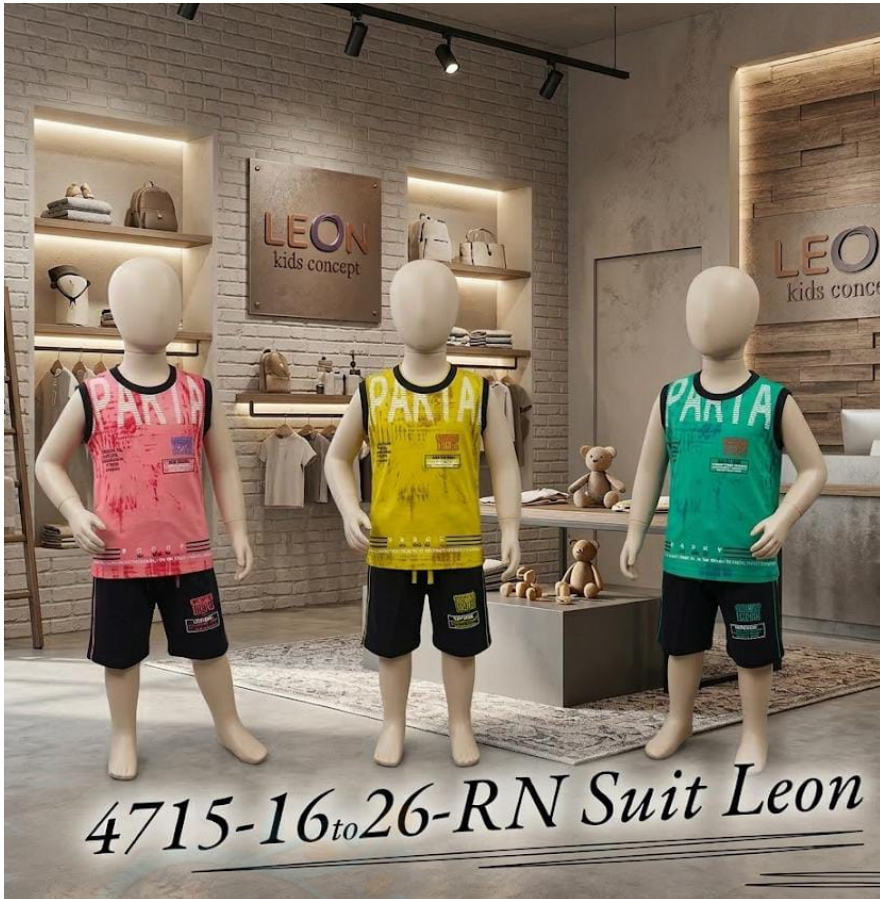

## 4713-16/20-RN SUIT-LEON

**SKU: 347772**

**ADD TO  
CART**

**PRICES : 192**

**QTY IN SET :- 9**

# Sunda Original

**4710-22/26-RN  
SUIT LEON**

**SKU: 348817**

**ADD TO  
CART**

**PRICES : 215**

**QTY IN SET :- 9**

Sunda Original

## 4716-22/26-RN SUIT LEON

**SKU: 348816**

**ADD TO  
CART**

**PRICES : 215**

**QTY IN SET :- 9**

**Sunda Original**

**4715-22/26-RN  
SUIT LEON**

**SKU: 348811**

## 4716-16/20-RN SUIT LEON

**SKU: 348809**

**ADD TO  
CART**

**PRICES : 192**

**QTY IN SET :- 9**

**Sunda Original**

**4710-16/20-RN  
SUIT LEON**

**SKU: 348810**