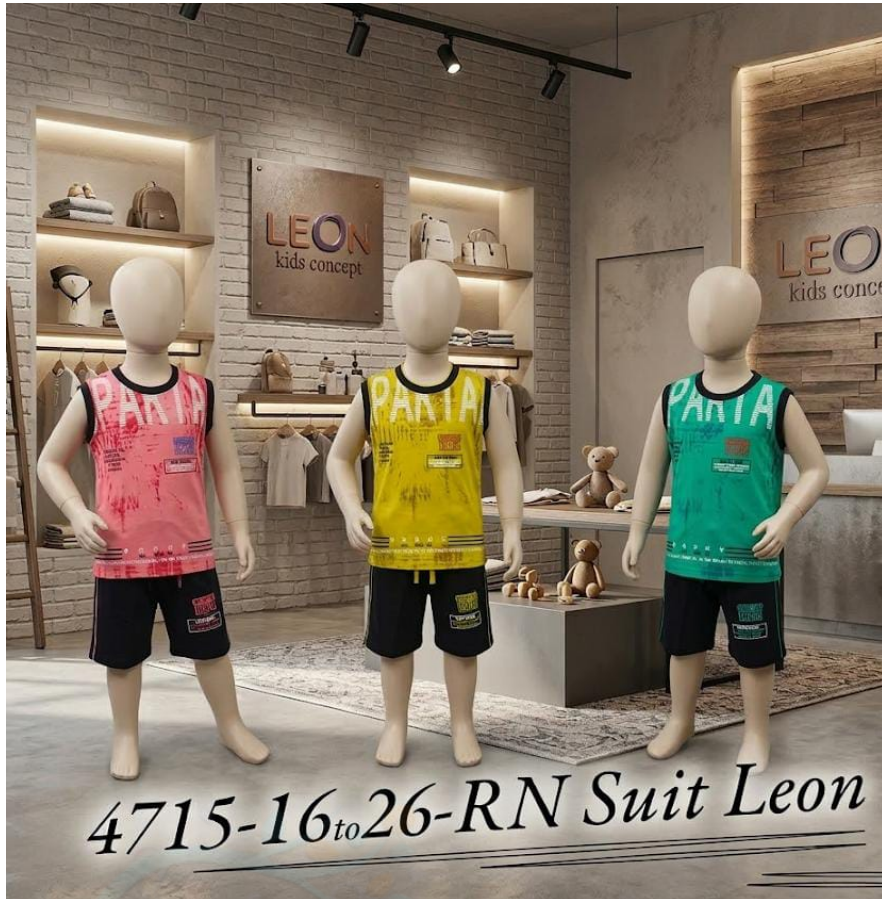

## 4707-16/20-RN SUIT LEON

**SKU: 348807**

**ADD TO  
CART**

**PRICES : 192**

**QTY IN SET :- 9**

Sunda Original

Sunda Original

**L 4708**  
Size (16×20) (22×26)

## 4708-16/20-RN SUIT LEON

**SKU: 348808**

**ADD TO  
CART**

**PRICES : 192**

**QTY IN SET :- 9**

Original

**ALL PRICE INCLUSIVE GST TAX**

**4715-16/20-RN  
SUIT LEON**

## 4711-16/20-RN SUIT-LEON

SKU: 347774

ADD TO  
CART

PRICES : 192

QTY IN SET :- 9

Original

ALL PRICE INCLUSIVE GST TAX