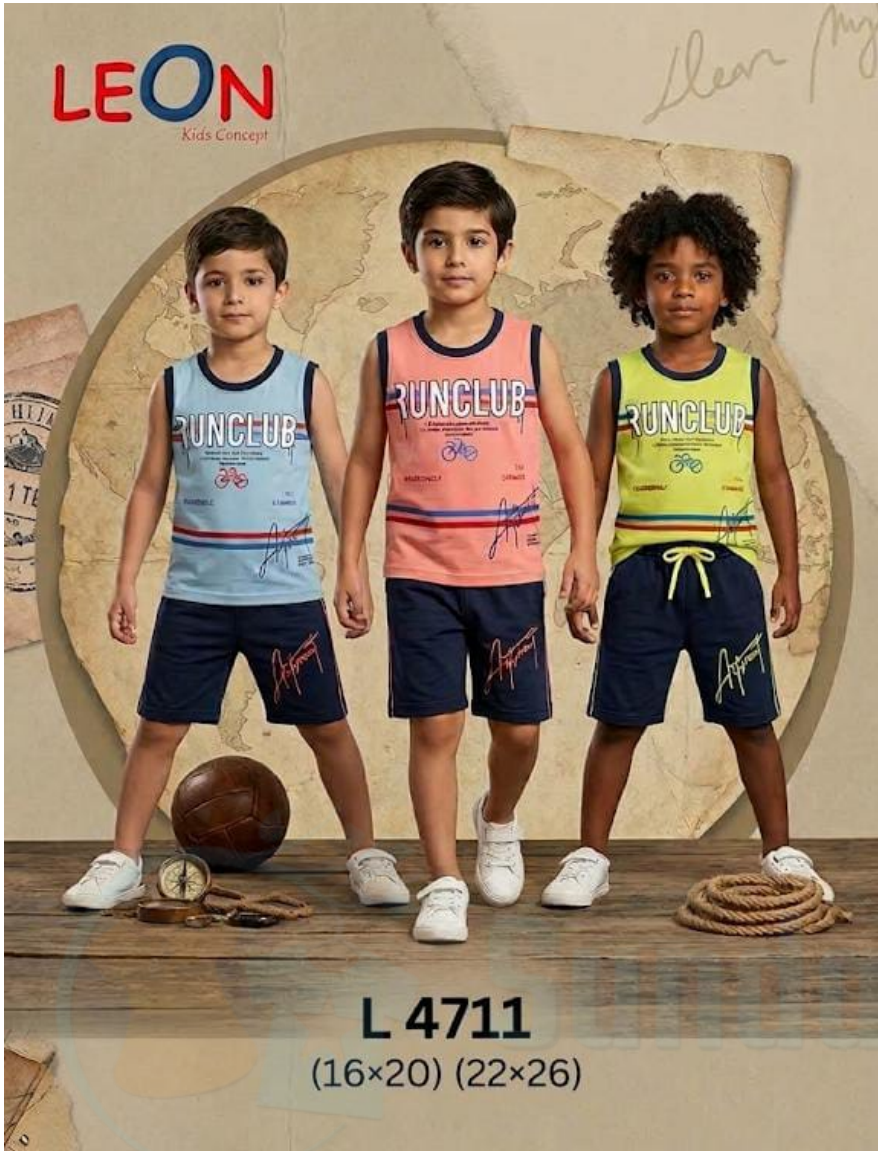

**SKU: 348804**

**ADD TO  
CART**

**PRICES : 192**

**QTY IN SET :- 9**

Sunda Original