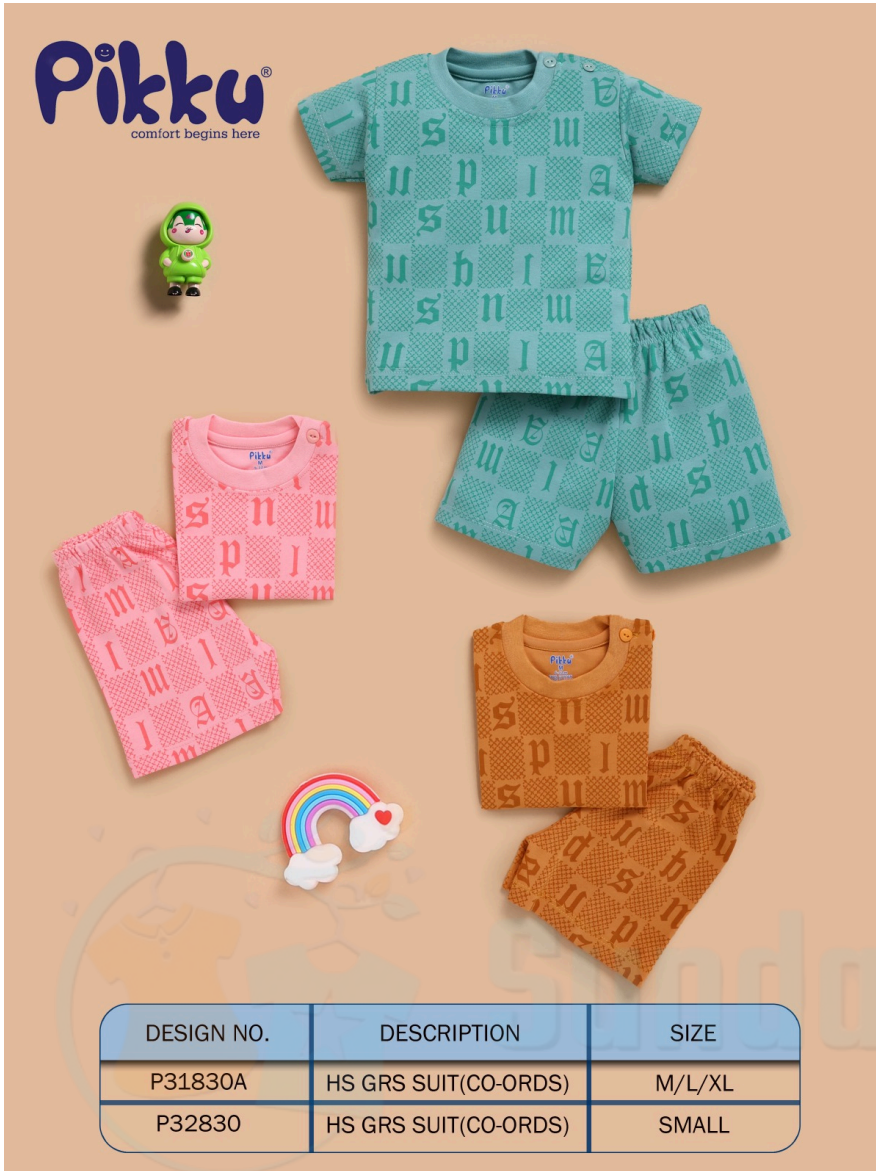

Sunda Original

P31830B-16/20-GRS SUIT-PIKKU

SKU: 368573

**ADD TO
CART**

PRICES : 158

QTY IN SET :- 9

Original

P31830A-16/20-GRS SUIT-PIKKU