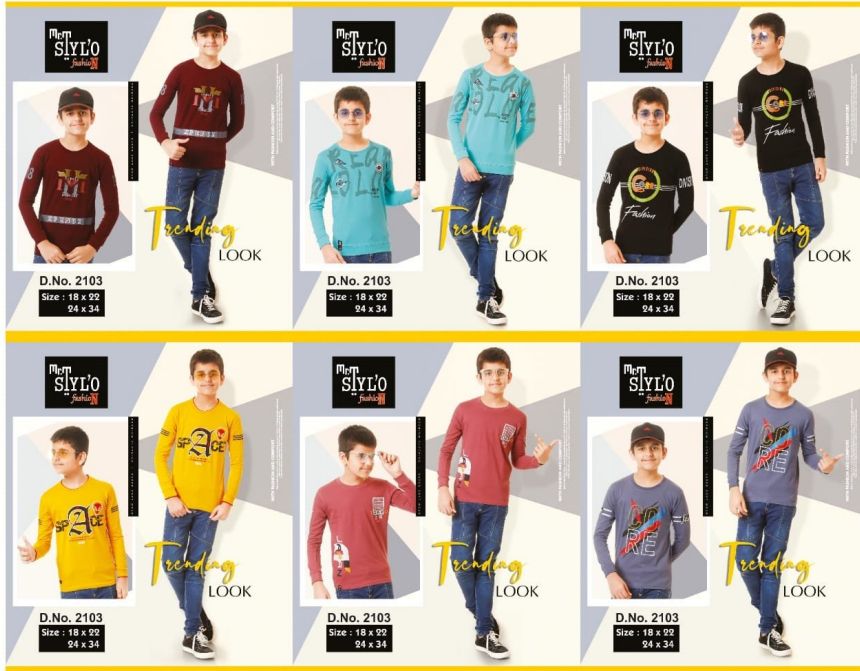

## 2102-30/34-T SHIRT-STYLO

SKU: 333345482

ADD TO  
CART

PRICES : 190

QTY IN SET :- 18

Sunda Original

# 2103-24/28-T SHIRT-STYLO

SKU: 333345476

ADD TO  
CART

PRICES : 228

QTY IN SET :- 18