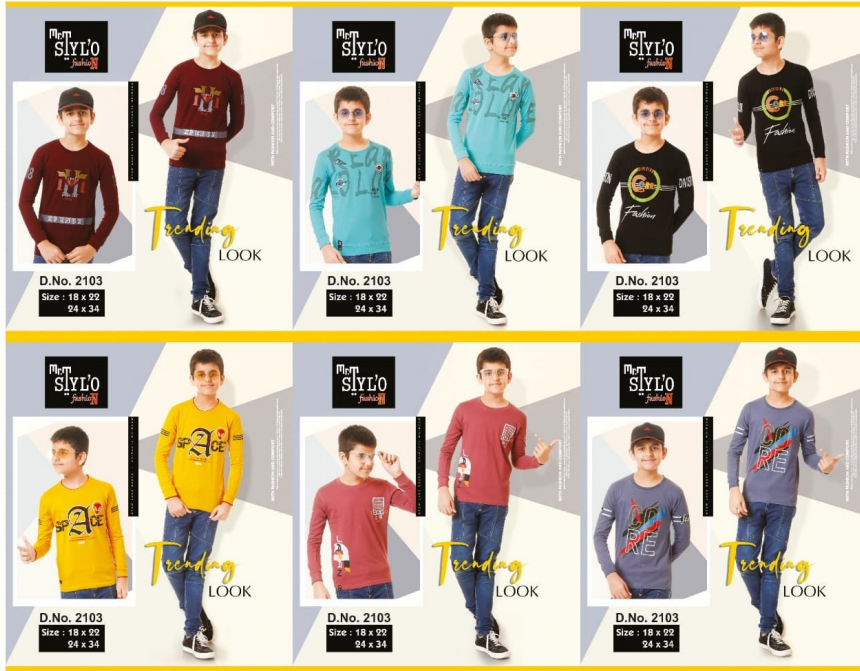

2103-24/28-T SHIRT-STYLO

SKU: 333345476

ADD TO
CART

PRICES : 228

QTY IN SET :- 18