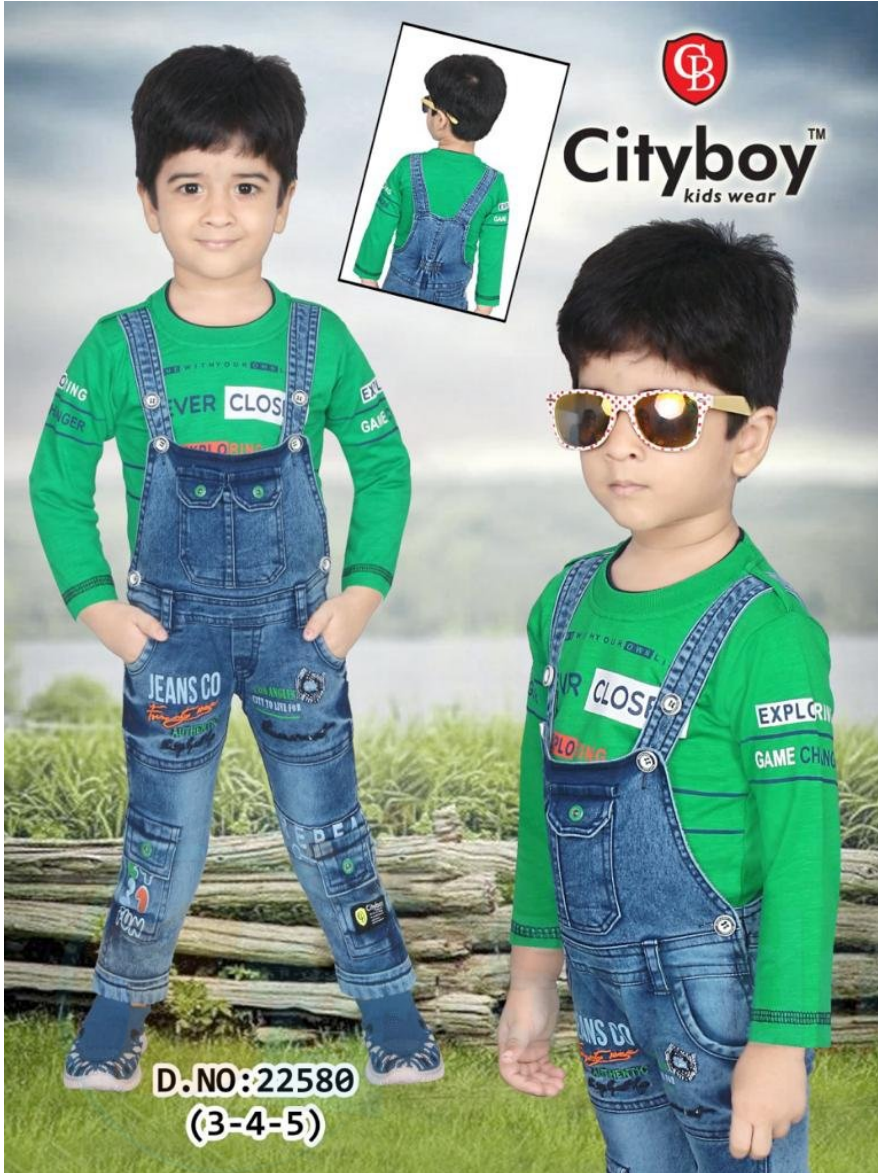

**ADD TO  
CART**

**PRICES : 367**

**QTY IN SET :- 3**

Original

**D.NO:V-22141**

**SIZE:0-1-2**

**22141-0/2-F/S-  
CITY BOY**

**SKU: 364262**

**SKU: 351326**

**ADD TO  
CART**

**PRICES : 400**

**QTY IN SET :- 3**

**Original**

**21146-1/3-F/S-  
DUNGRI-CITY  
BOY**

**SKU: 351330**

**ADD TO  
CART**

**PRICES : 367**

**QTY IN SET :- 3**

Original

**22580-3/5-F/S-**  
**DUNGRI-CITY**  
**BOY**

**SKU: 351325**

**ADD TO**  
**CART**

**PRICES : 400**

**QTY IN SET :- 3**