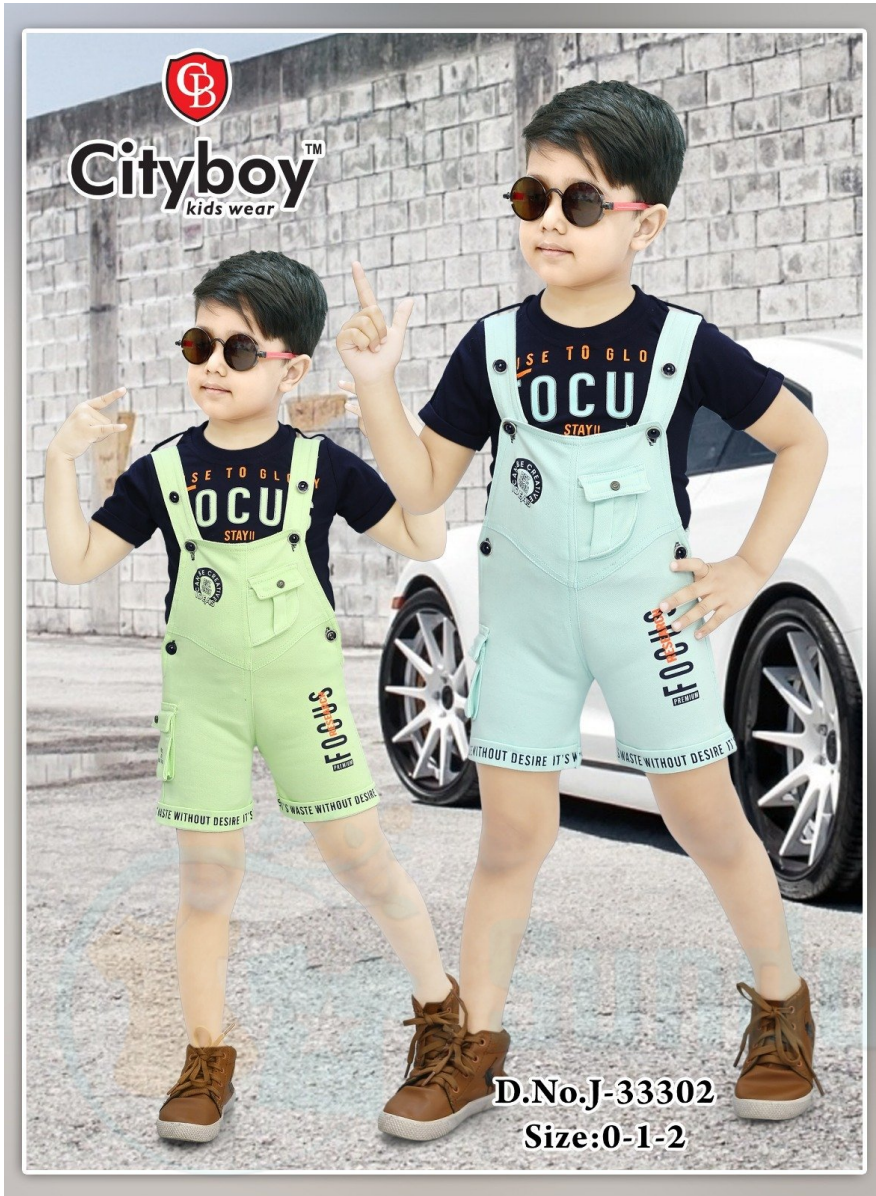

Sunda Original

1519-0/2-H/S- DUNGRI SUIT- MIX M

SKU: 363827

ADD TO
CART

PRICES : 278

QTY IN SET :- 6

Original

**33302-0/2-
DUNGRI SUIT-
H/S-CITY**