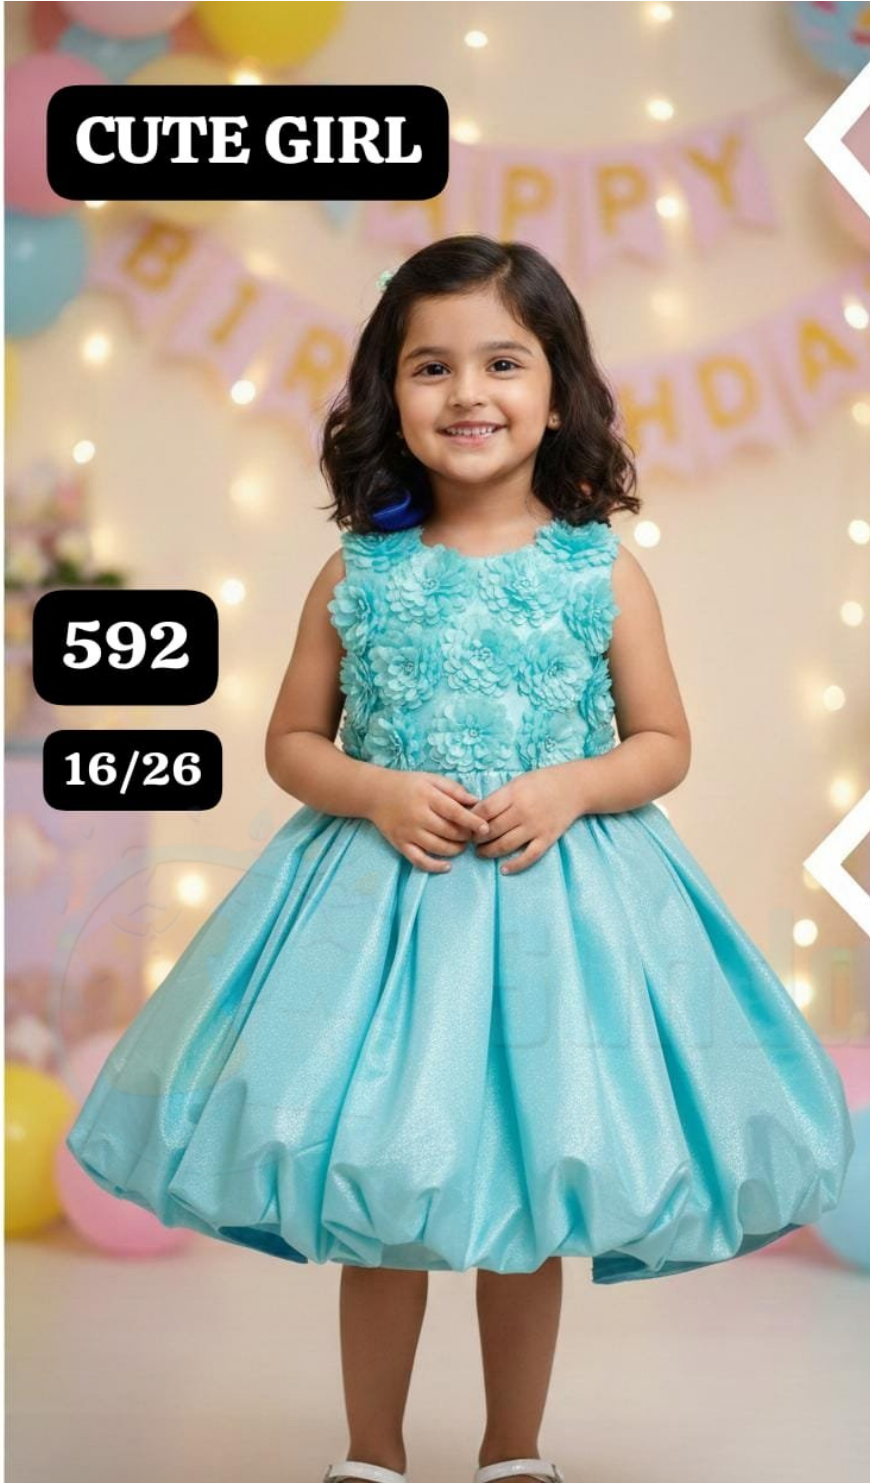

## 626-16/26- FROCK-TANVI

**SKU: 350989**

**ADD TO  
CART**

**PRICES : 684**

**QTY IN SET :- 6**

**Sunda Original**

**CUTE GIRL**

**592**

**16/26**

**592-16/26-  
FROCK-CUTE  
GIRL**

**SKU: 351175**

**ADD TO  
CART**

**PRICES : 753**

**QTY IN SET :- 6**

**Original**

**1012-16/26-  
FROCK-FRUTY**

**SKU: 351155**

**ADD TO  
CART**

**PRICES : 516**

**QTY IN SET :- 6**

Sunda Original

**GINNI & JONNI****S252M  
16/20****S252M-16/20-  
GINY & JONI****SKU: 33344572****ADD TO  
CART****PRICES : 445****QTY IN SET :- 6****Sunda Original**

**MINI KIDS**

**8038-16/18-S PARK**

**8038-16/18-S  
PARK**

**SKU: 333344912**

**ADD TO  
CART**

**PRICES : 437**

**QTY IN SET :- 6**

**Original**