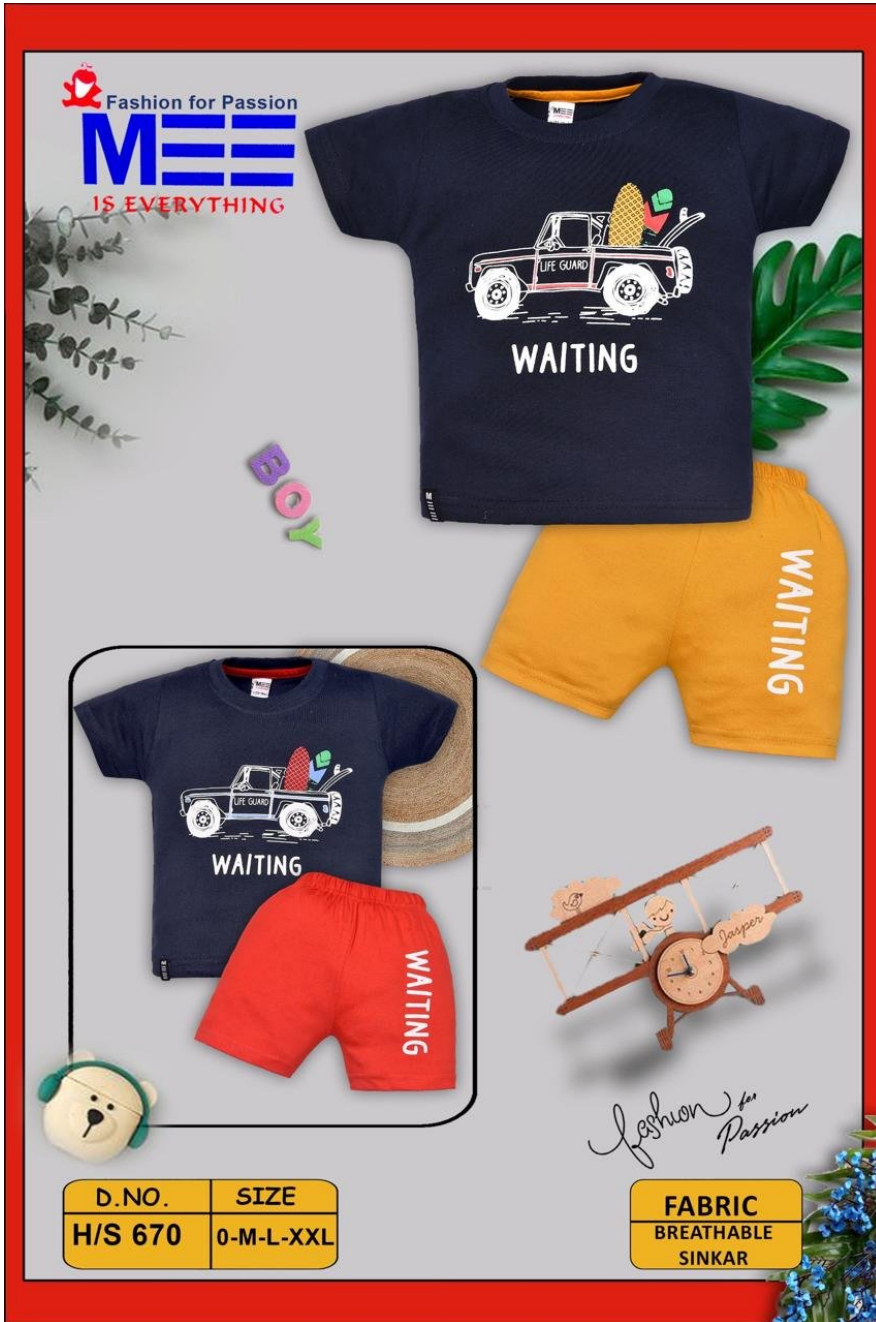

D.NO.	SIZE
H/S 670	0-M-L-XXL

FABRIC
BREATHABLE SINKAR

670-0/M-GRS SUIT-ME

SKU: 361064

ADD TO
CART

Price: ~~₹170.00~~

₹153.00

QTY IN SET :- 4