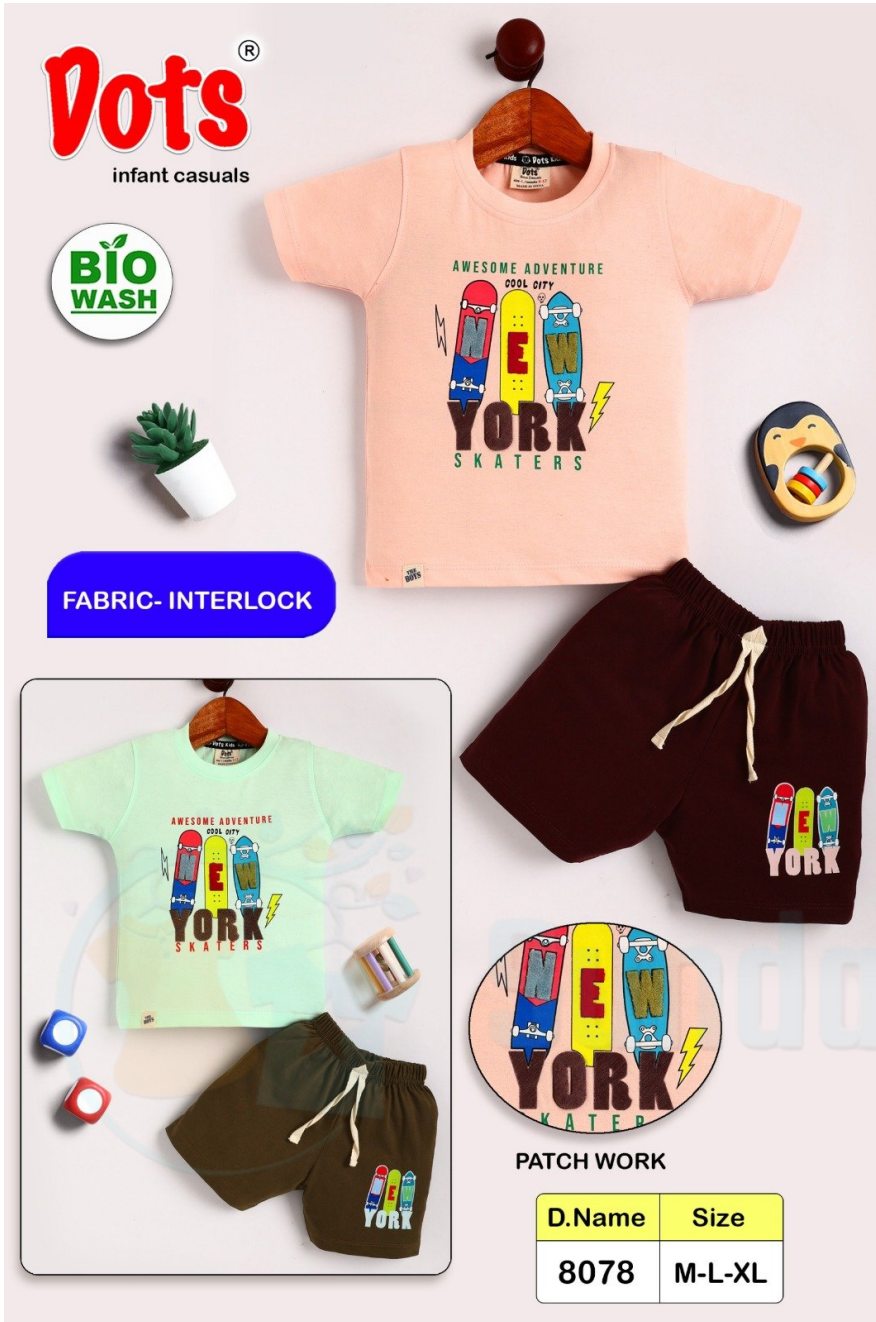

QTY IN SET :- 6

FABRIC- SINKER

D.Name	Size
7012C	M-L-XL

2201A-MLXL- H/S-GRS SUIT- DOTS

SKU: 370480

ADD TO
CART

PRICES : 168

QTY IN SET :- 6