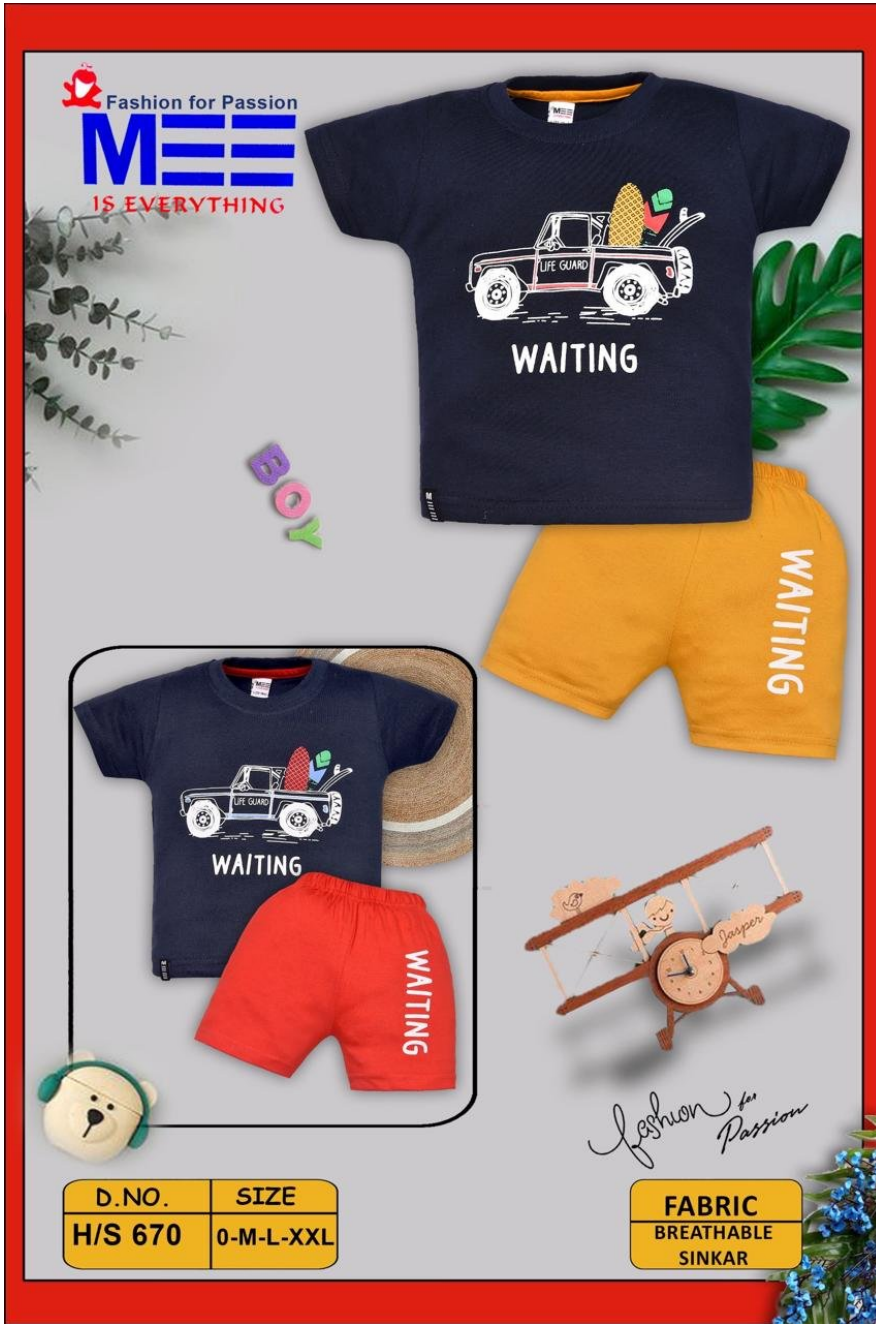

D.NO.	SIZE
H/S 668	L-XXL

FABRIC

668-LXLXXL-GRS SUIT-ME

SKU: 361057

ADD TO
CART

Price: ~~₹178.00~~

₹160.00

QTY IN SET :- 6