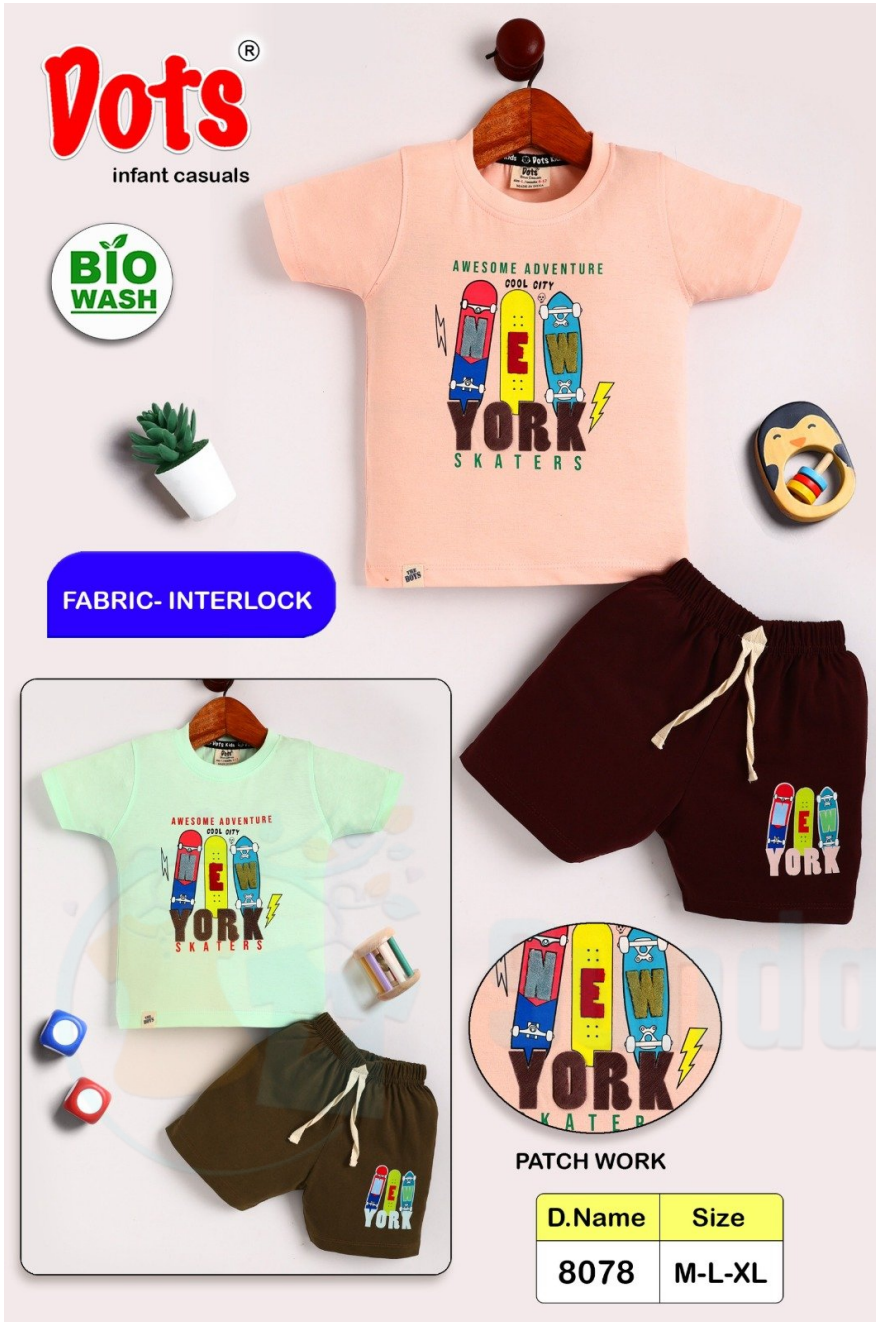

2201A-MLXL- H/S-GRS SUIT- DOTS

SKU: 370480

ADD TO
CART

PRICES : 168

QTY IN SET :- 6

FABRIC- SINKER

D.Name	Size
2201A	M-L-XL

8078-MLXL-H/S-GRS SUIT-DOTS