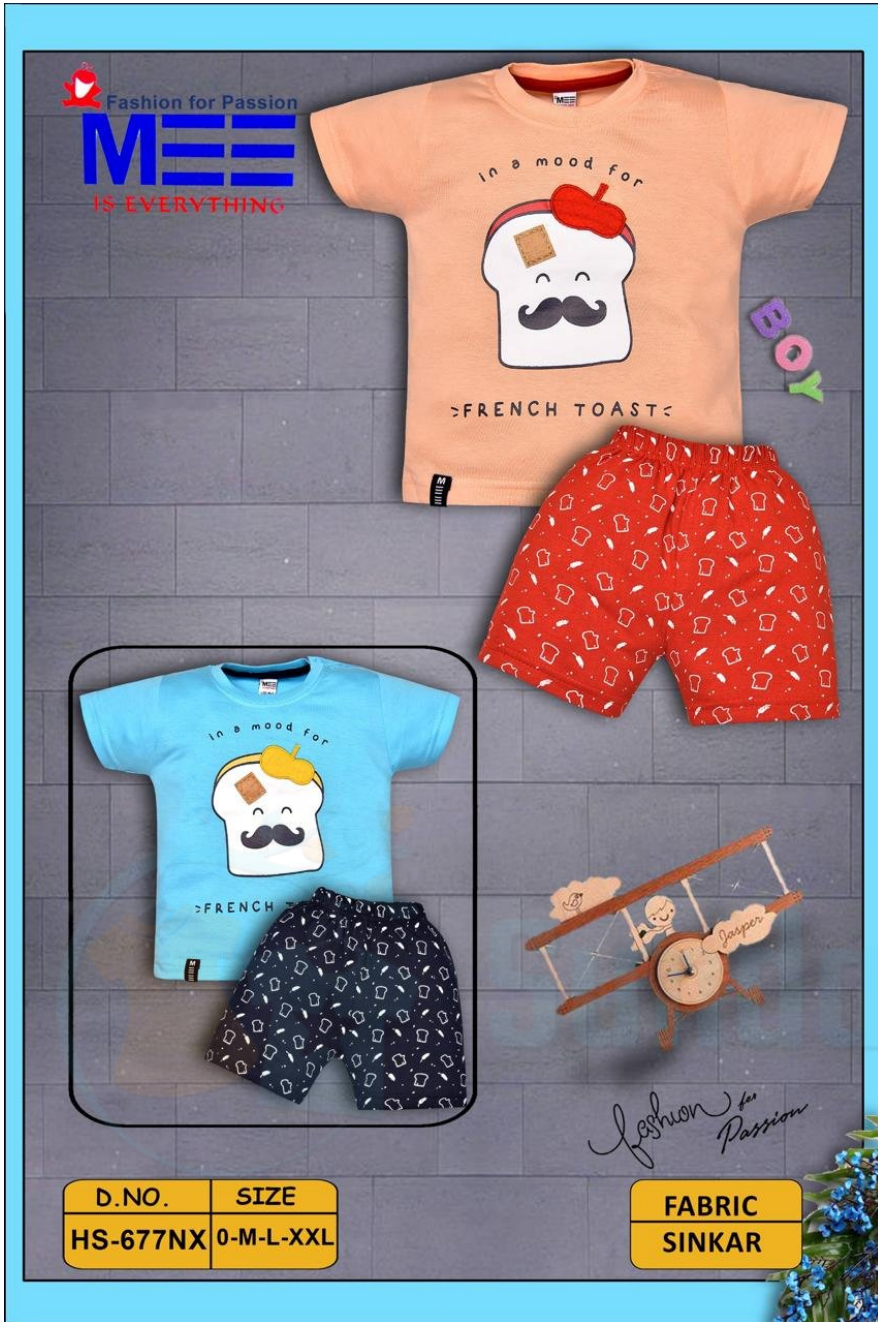

**PRICES : 102**

**QTY IN SET :- 6**

**1119-MLXL-GRS-  
ACTIVE**

**SKU: 361127**

**ADD TO  
CART**

**PRICES : 121**

**QTY IN SET :- 6**

**675-LXLXXL-GRS  
SUIT-ME**

**SKU: 361054**

**ADD TO  
CART**

**PRICES : 165**

**QTY IN SET :- 6**