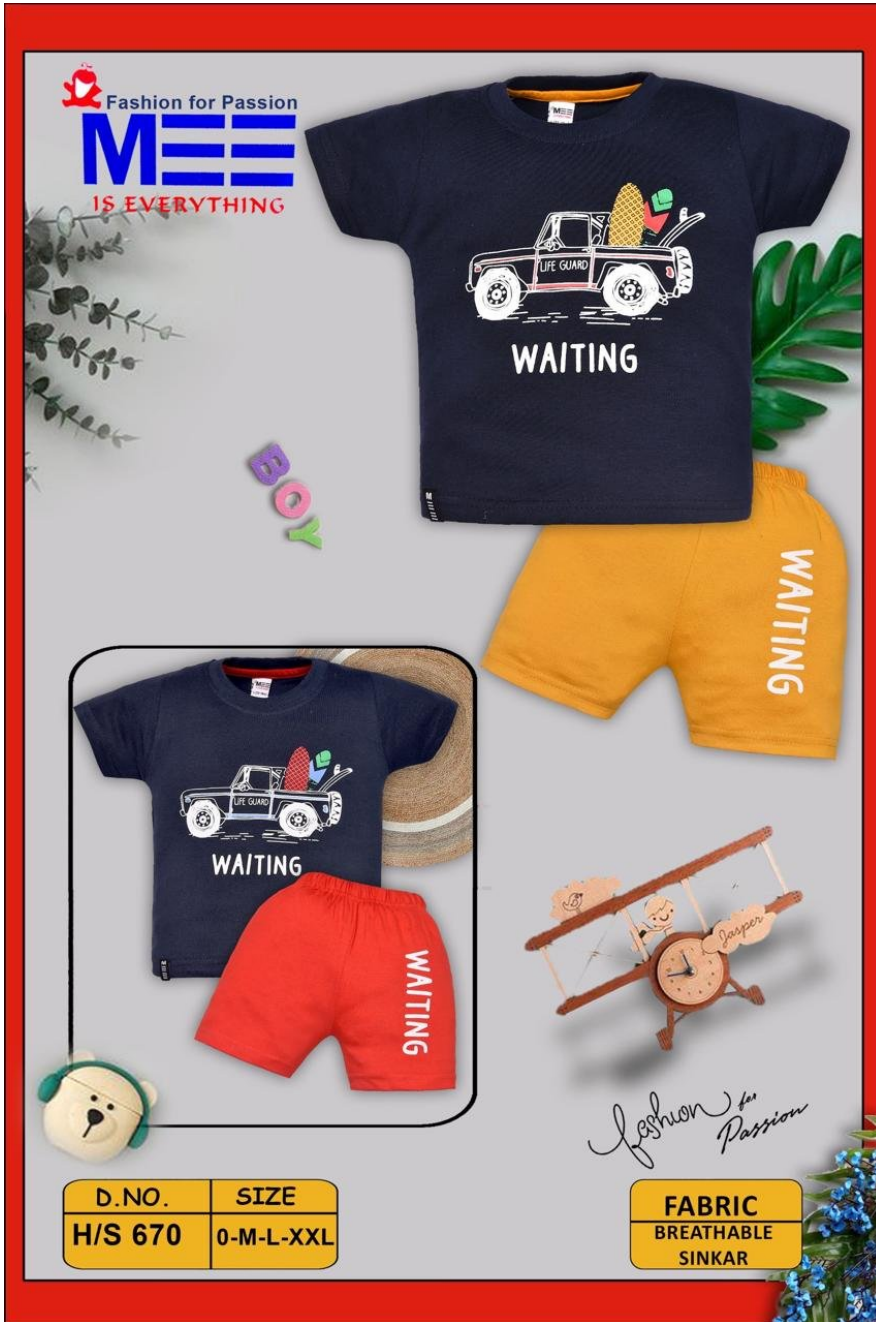

668-LXLXXL-GRS SUIT-ME

SKU: 361057

ADD TO
CART

Price: ~~₹178.00~~

₹160.00

QTY IN SET :- 6

D.NO.	SIZE
H/S 668	L-XXL

FABRIC