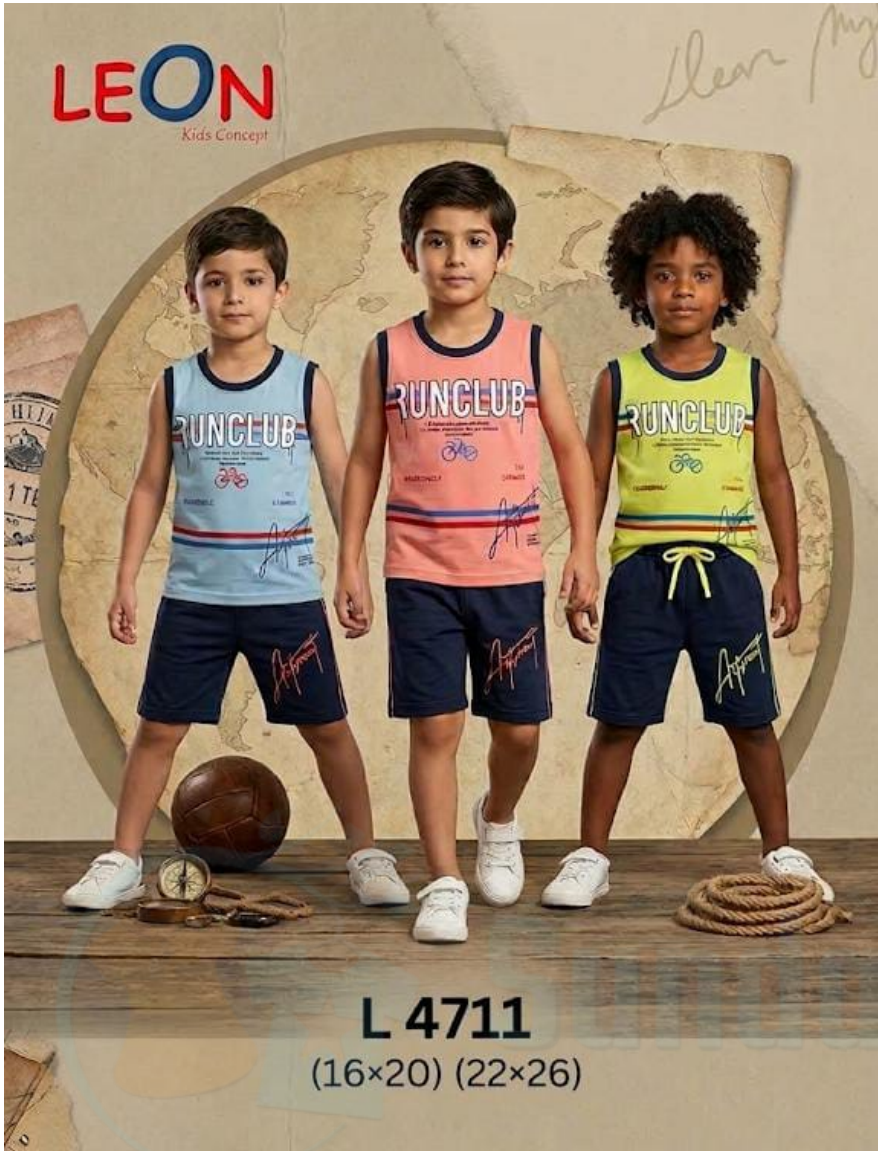

Original

**4715-16/20-RN
SUIT LEON**

SKU: 348804

**ADD TO
CART**

PRICES : 192

QTY IN SET :- 9

Sunda Original

**4711-16/20-RN
SUIT-LEON**