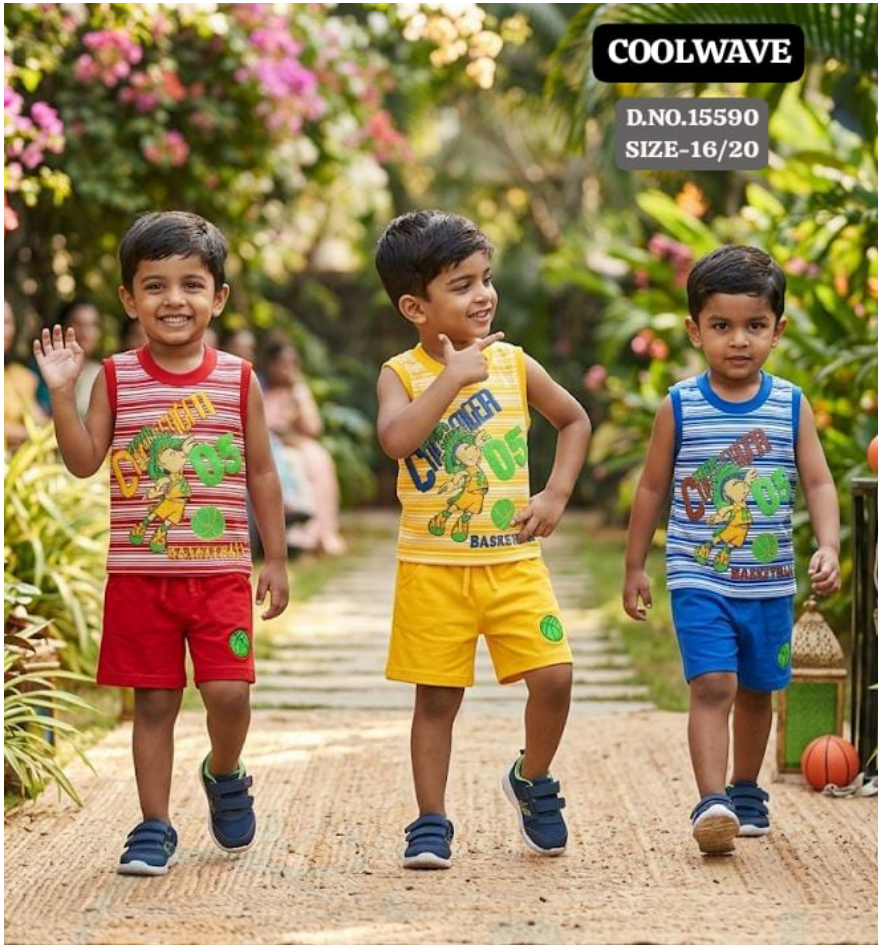

Original

coolwave-15593-
mlxl

**15593-16/20-
COOMATE**

SKU: 24692

**ADD TO
CART**

PRICES : 100

QTY IN SET :- 9

Sunda Original