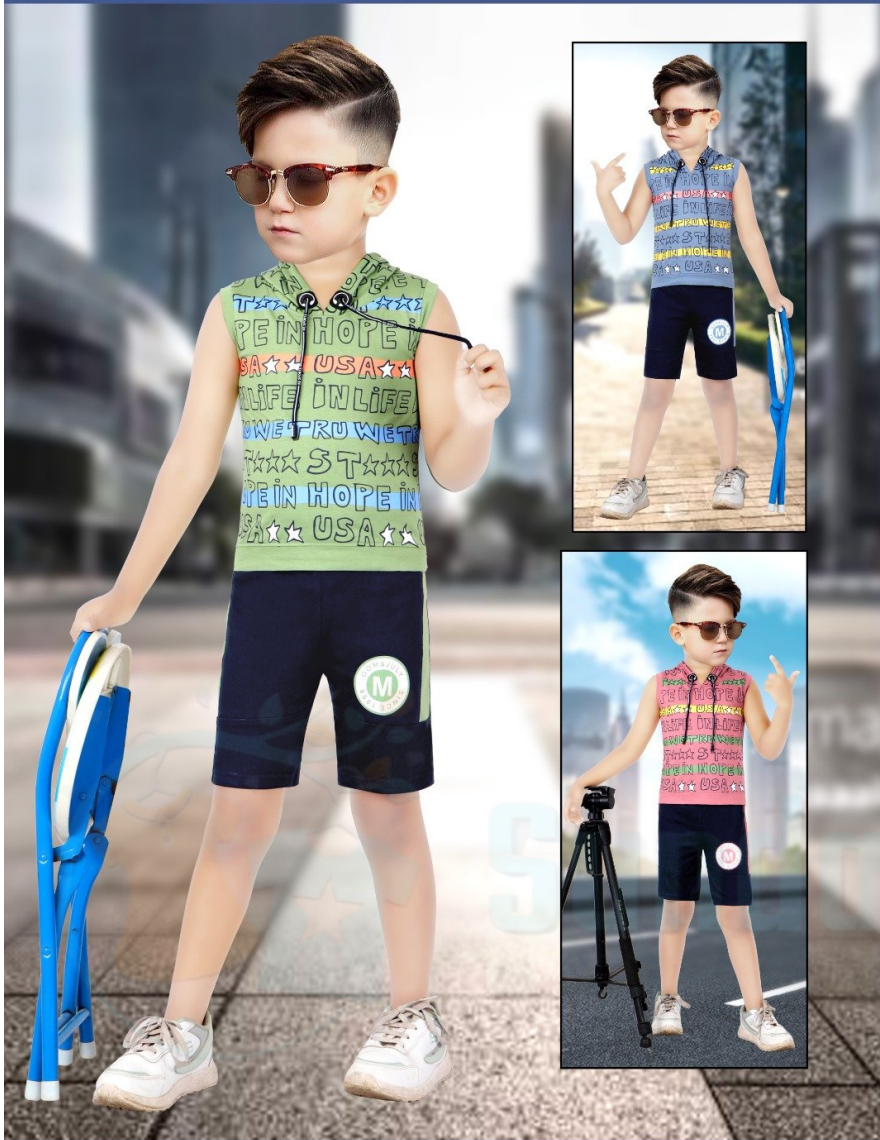

QTY IN SET :- 9

D.NO: R-209

SIZE: 16X20

Original

TEE KIDS
K I D S W E A R

D.NO: R-203/R-503

SIZE: 16X20/22X26

203-16/20-RN HOOD-TEE KIDS