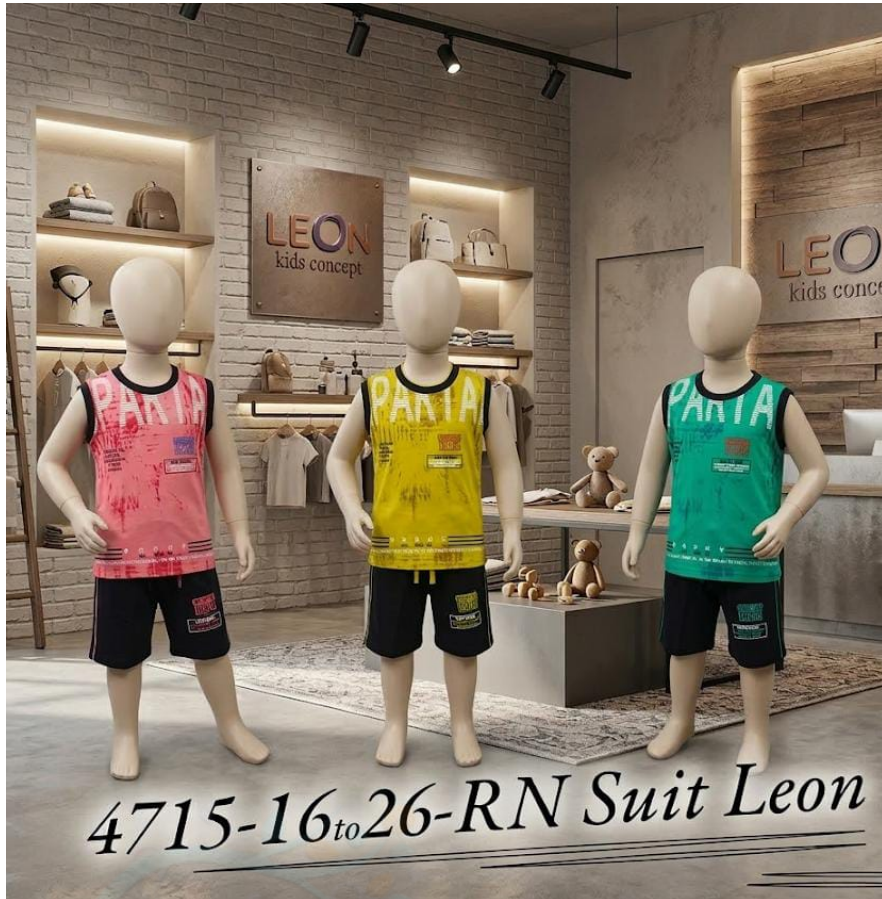

**4715-16/20-RN
SUIT LEON**

SKU: 348804

**ADD TO
CART**

PRICES : 192

QTY IN SET :- 9