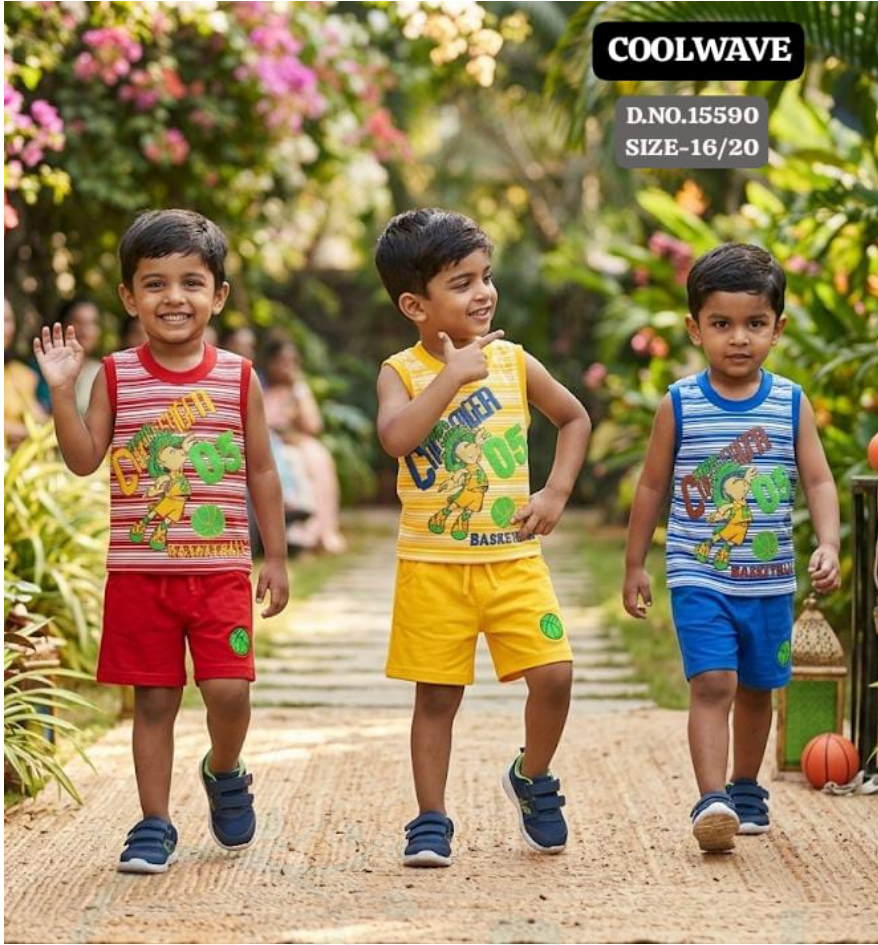

**15590-16/20-
COOMATE**

SKU: 24691

**ADD TO
CART**

PRICES : 100

QTY IN SET :- 9

Sunda Original