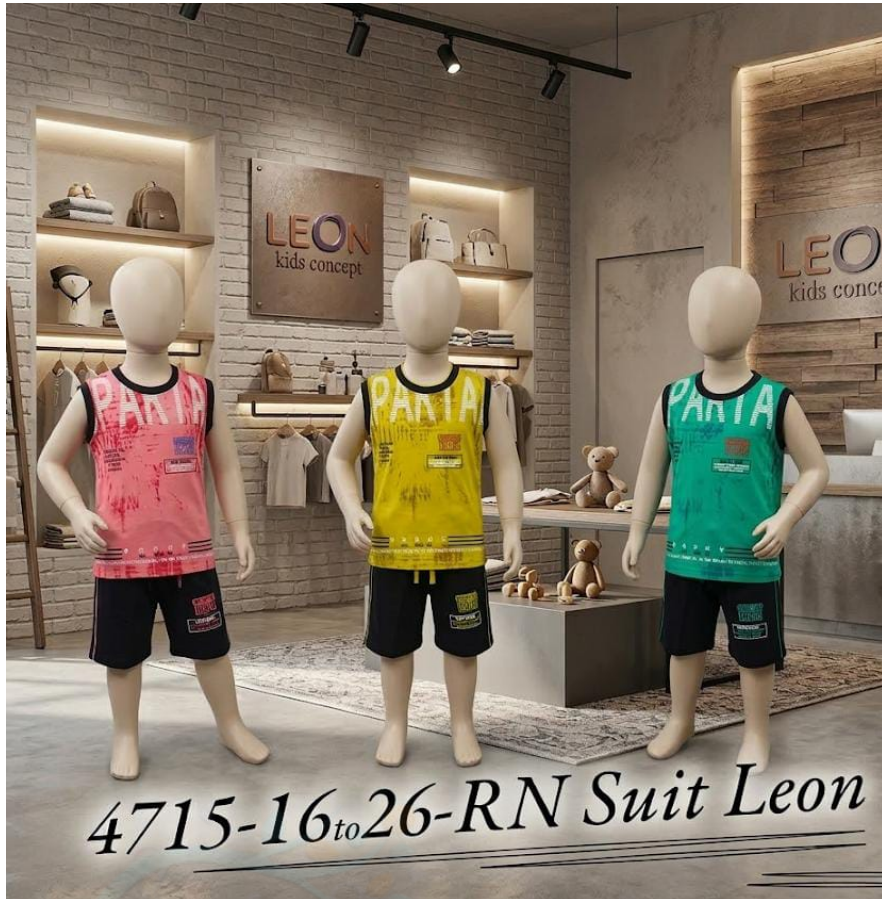

## 4708-16/20-RN SUIT LEON

SKU: 348808

ADD TO  
CART

PRICES : 192

QTY IN SET :- 9

Original

ALL PRICE INCLUSIVE GST TAX

## 4715-16/20-RN SUIT LEON

**SKU: 348804**

**ADD TO  
CART**

**PRICES : 192**

**QTY IN SET :- 9**

Sunda Original

**4711-16/20-RN  
SUIT-LEON**

**SKU: 347774**