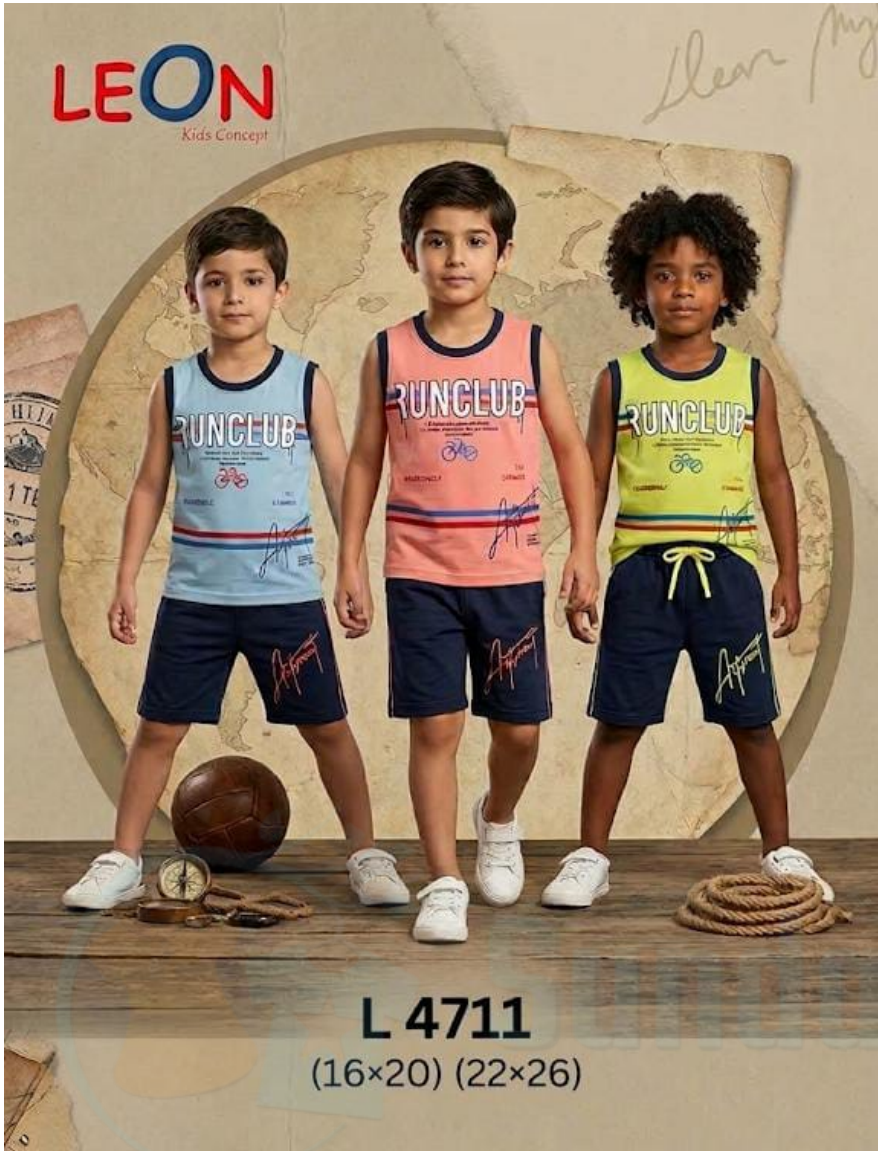

## 4715-16/20-RN SUIT LEON

**SKU: 348804**

**ADD TO  
CART**

**PRICES : 192**

**QTY IN SET :- 9**

Sunda Original

**4711-16/20-RN  
SUIT-LEON**

**SKU: 347774**