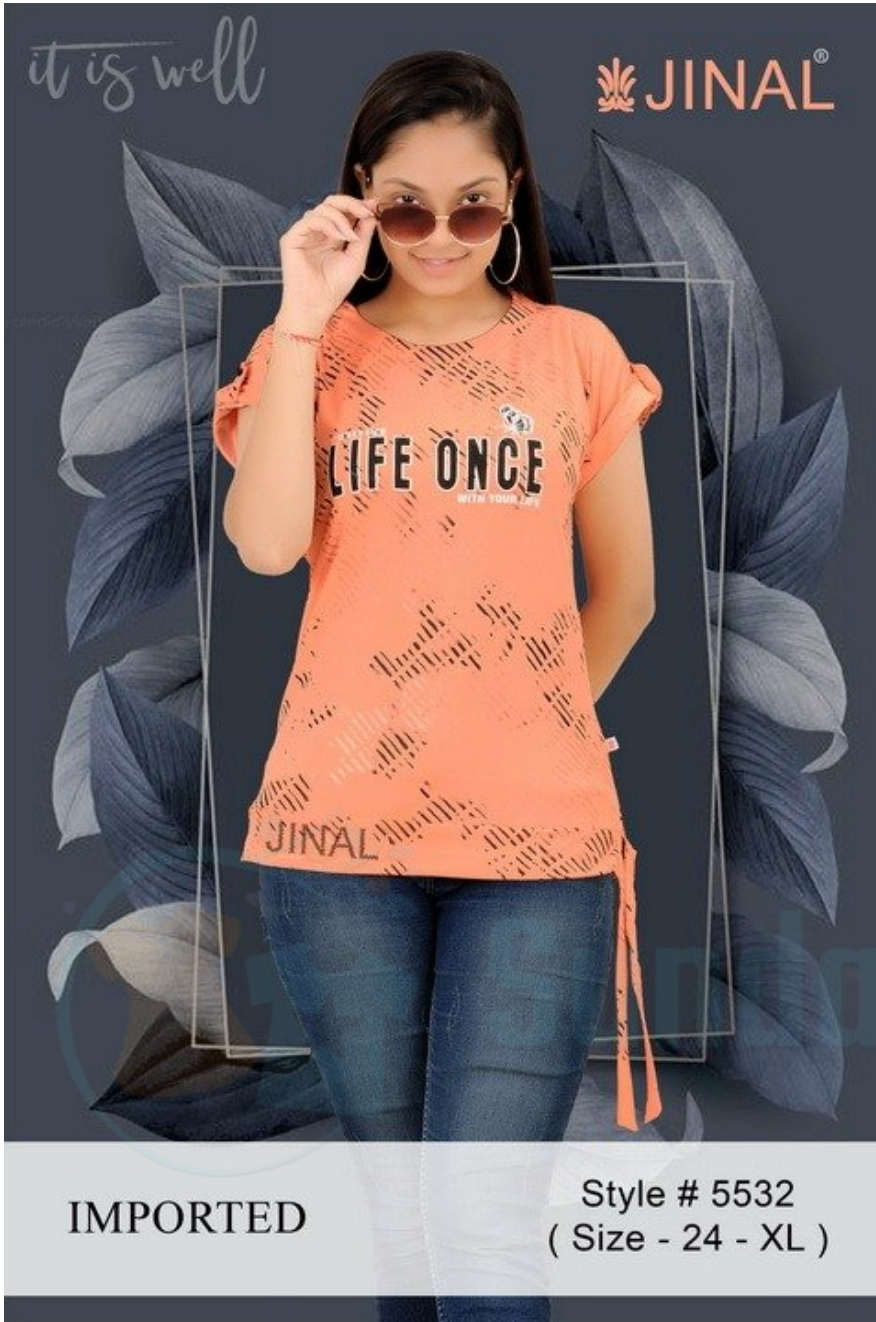

**5532-32/36-
JINAL**

SKU: 3344397

**ADD TO
CART**

PRICES : 252

QTY IN SET :- 3

Original

**5532-24/30-
JINAL**

SKU: 3344393