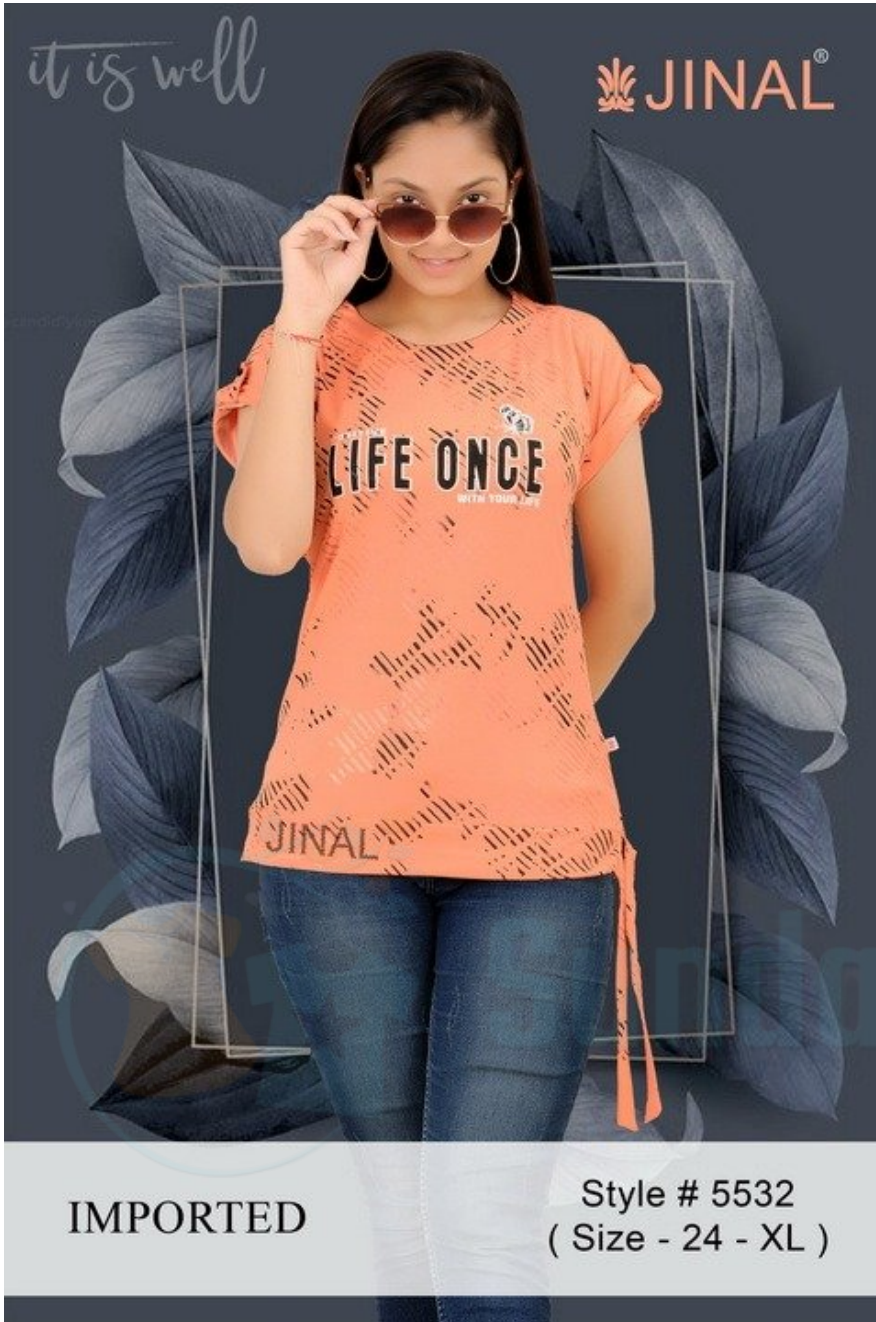

**5070-24/30-
JINAL**

SKU: 341912

**ADD TO
CART**

PRICES : 216

QTY IN SET :- 4

Original

HOSIERY

**Style # 5070
(Size - 24 - 36)**