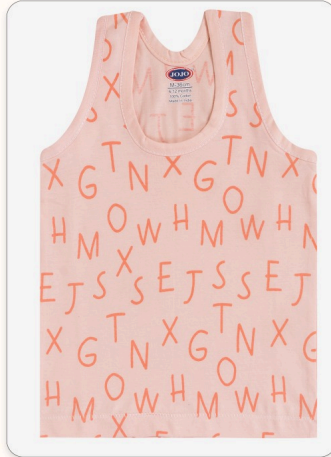

PRICES : 52

QTY IN SET :- 18

DESIGN NO	DESCRIPTION	FABRIC	SIZE	PRICE	COLOUR
R-2710	RN VEST	SIN	M/L/XL	₹	LIGHT

Sunda Original

2753-MLXL-RN VEST-JOJO

SKU: 367955

ADD TO
CART

PRICES : 52

QTY IN SET :- 18

DESIGN NO : R-2753
DESCRIPTION : RN VEST
SIZE : M/L/XL
FABRIC : SIN
COL : LIGHT

Original

**2734-MLXL-RN
VEST-JOJO**

SKU: 367953

**ADD TO
CART**

PRICES : 52

QTY IN SET :- 18

DESIGN NO : R-2734
DESCRIPTION : RN VEST
SIZE : M/L/XL
FABRIC : SIN
COL : LIGHT

Original

DESIGN NO : R-2727
DESCRIPTION : RN VEST
SIZE : M/L/XL
FABRIC : SIN
COL : LIGHT

2727-MLXL-RN VEST-JOJO

SKU: 367951

ADD TO
CART

PRICES : 52

QTY IN SET :- 18

Original

DESIGN NO	DESCRIPTION	FABRIC	SIZE	PRICE	COLOUR
R-2701	RN VEST	SIN	M/L/XL	₹	LIGHT

2701-MLXL-RN VEST-JOJO

SKU: 367950

ADD TO
CART

PRICES : 52