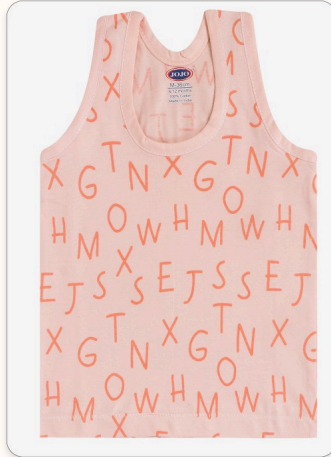

**2761-16/20-RN  
VEST-JOJO**

**SKU: 368020**

**ADD TO  
CART**

**PRICES : 52**

**QTY IN SET :- 18**

Original

**2710-MLXL-RN  
VEST-JOJO**

**SKU: 367956**

**ADD TO  
CART**

**PRICES : 52**

**QTY IN SET :- 18**

DESIGN NO	DESCRIPTION	FABRIC	SIZE	PRICE	COLOUR
R-2710	RN VEST	SIN	M/L/XL	₹	LIGHT

**Sunda Original**

# 2753-MLXL-RN VEST-JOJO

SKU: 367955

ADD TO  
CART

PRICES : 52

QTY IN SET :- 18

**DESIGN NO : R-2753**  
**DESCRIPTION : RN VEST**  
**SIZE : M/L/XL**  
**FABRIC : SIN**  
**COL : LIGHT**

Original

DESIGN NO	DESCRIPTION	FABRIC	SIZE	PRICE	COLOUR
R-2701	RN VEST	SIN	M/L/XL	₹	LIGHT

## 2701-MLXL-RN VEST-JOJO

SKU: 367950

ADD TO  
CART

PRICES : 52

QTY IN SET :- 18

Sunda Original

DESIGN NO	DESCRIPTION	FABRIC	SIZE	PRICE	COLOUR
R-2686	RN VEST	SIN	M/L/XL	₹	DEEP MEDIUM