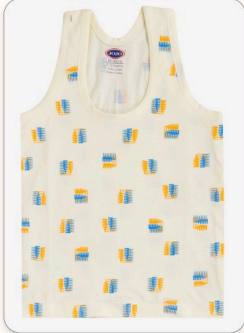

QTY IN SET :- 18

DESIGN NO : R-2753
DESCRIPTION : RN VEST
SIZE : M/L/XL
FABRIC : SIN
COL : LIGHT

Original

**2734-MLXL-RN
VEST-JOJO**

SKU: 367953

**ADD TO
CART**

PRICES : 52

QTY IN SET :- 18

DESIGN NO : R-2734
DESCRIPTION : RN VEST
SIZE : M/L/XL
FABRIC : SIN
COL : LIGHT

Original

DESIGN NO : R-2727
DESCRIPTION : RN VEST
SIZE : M/L/XL
FABRIC : SIN
COL : LIGHT

2727-MLXL-RN VEST-JOJO

SKU: 367951

ADD TO
CART

PRICES : 52

QTY IN SET :- 18

Original

DESIGN NO	DESCRIPTION	FABRIC	SIZE	PRICE	COLOUR
R-2701	RN VEST	SIN	M/L/XL	₹	LIGHT

2701-MLXL-RN VEST-JOJO

SKU: 367950

ADD TO
CART

PRICES : 52