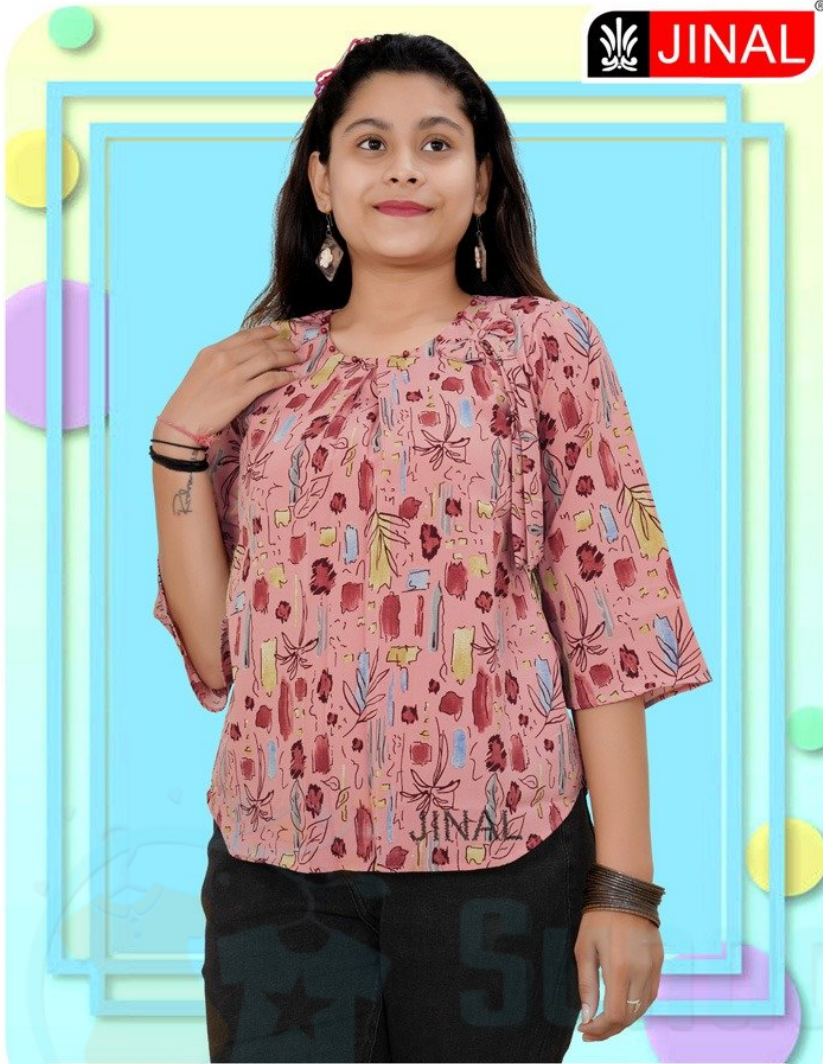

JINAL®

**6116-24/30-
JINAL**

SKU: 350742

**ADD TO
CART**

PRICES : 288

QTY IN SET :- 4

 # 6116 • SIZE : 24 to XL • IMPORTED

Original