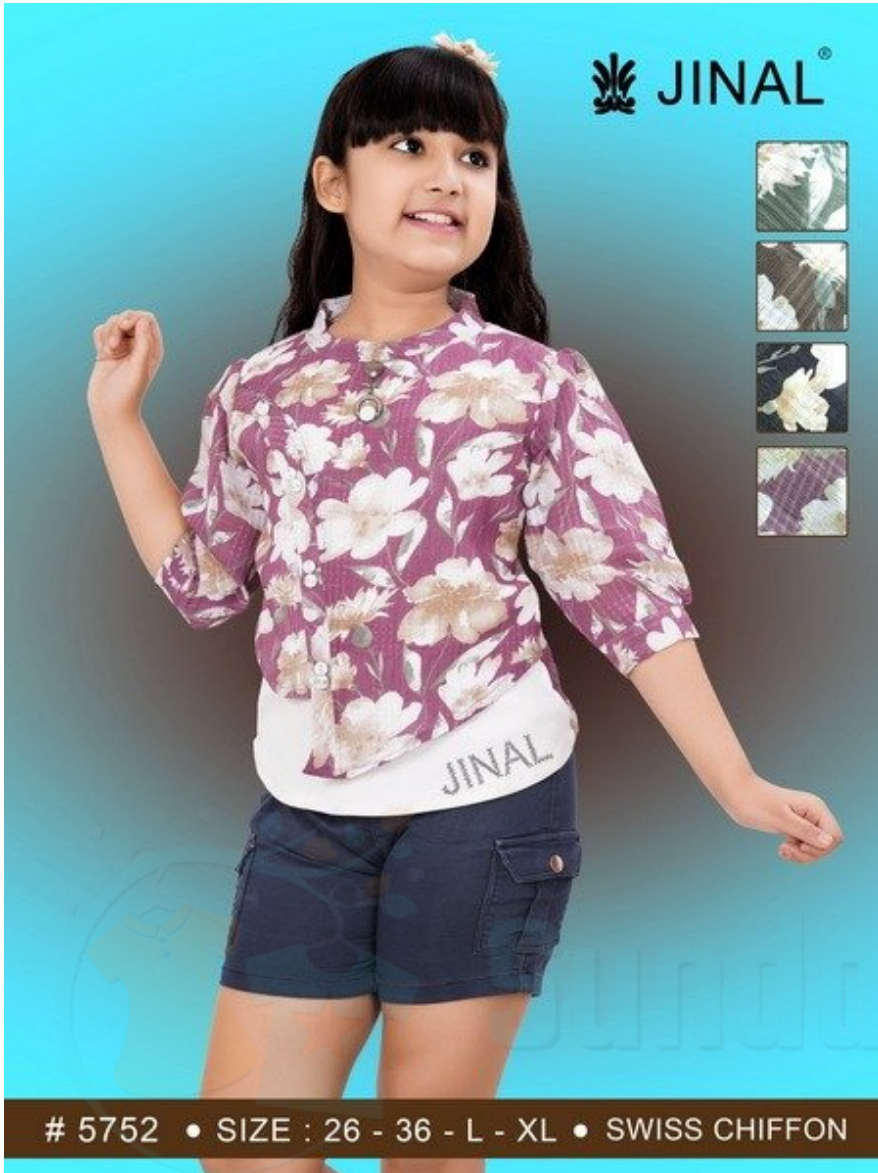

**5752-26/30-
JINAL TOP**

SKU: 360918

**ADD TO
CART**

PRICES : 252

QTY IN SET :- 3

Original