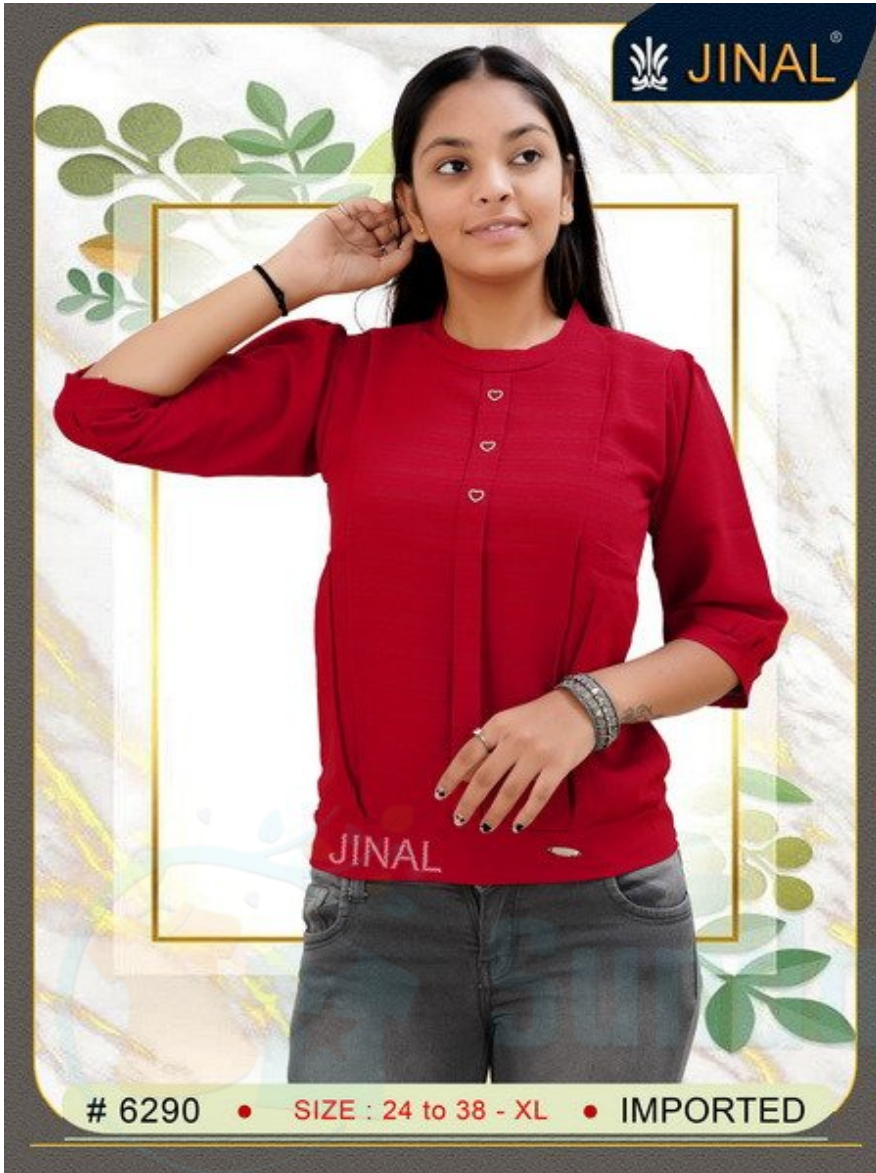

**6290-24/30-
JINAL TOP**

SKU: 352291

**ADD TO
CART**

PRICES : 305

QTY IN SET :- 4

Original