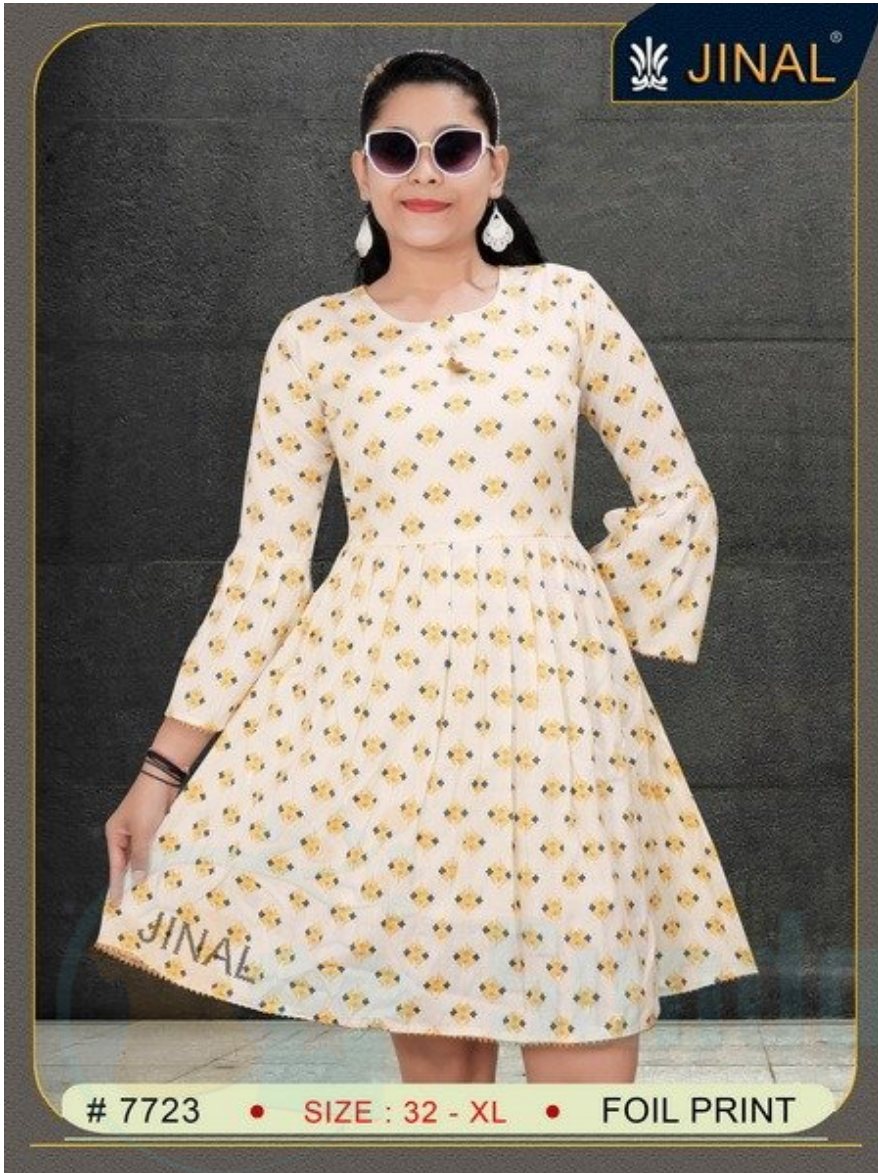

669-38-T-SHIRT-DOLPHINE

SKU: 357706

**ADD TO
CART**

PRICES : 200

QTY IN SET :- 8

Original

7723-38-JINAL TOP

SKU: 352375