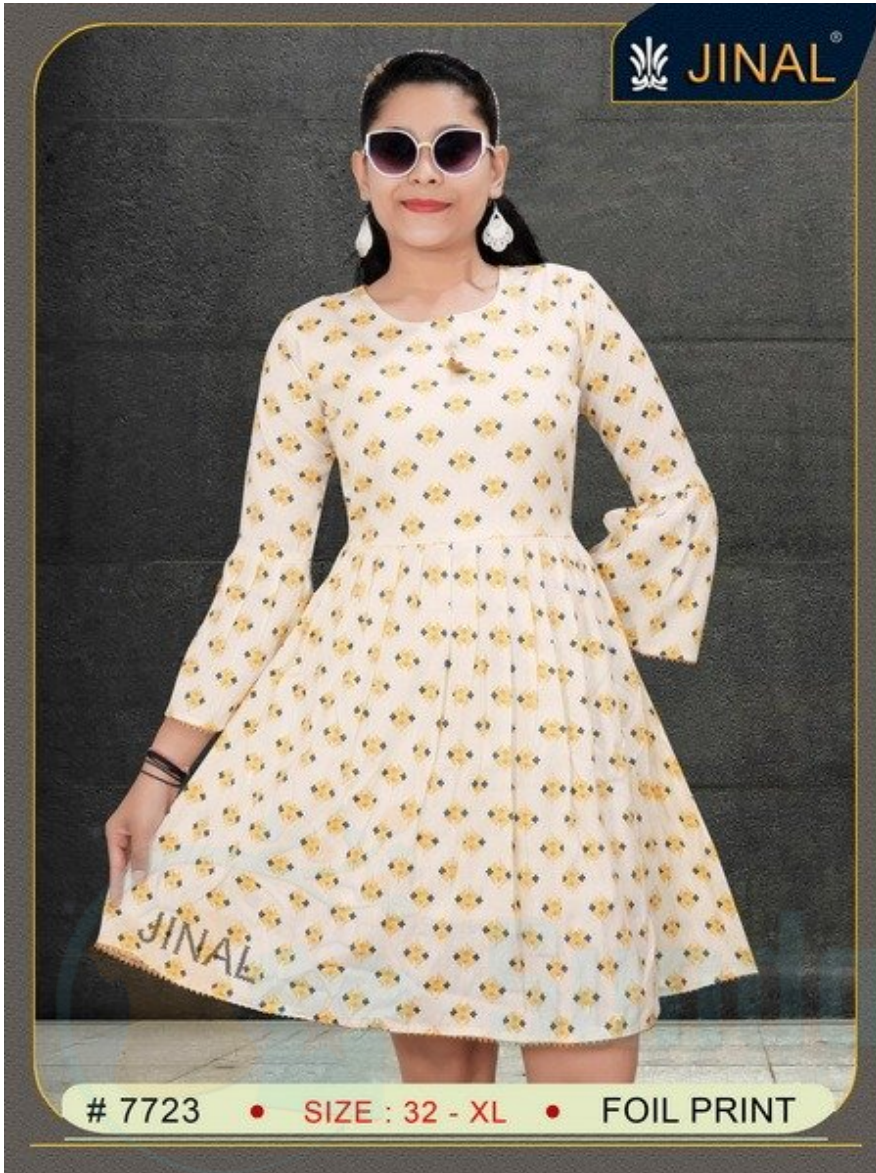

6392 • SIZE : 24 - 36 - L - XL • IMPORTED

Original

4677-40-JINAL

SKU: 352420

**ADD TO
CART**

PRICES : 226

QTY IN SET :- 4

Original