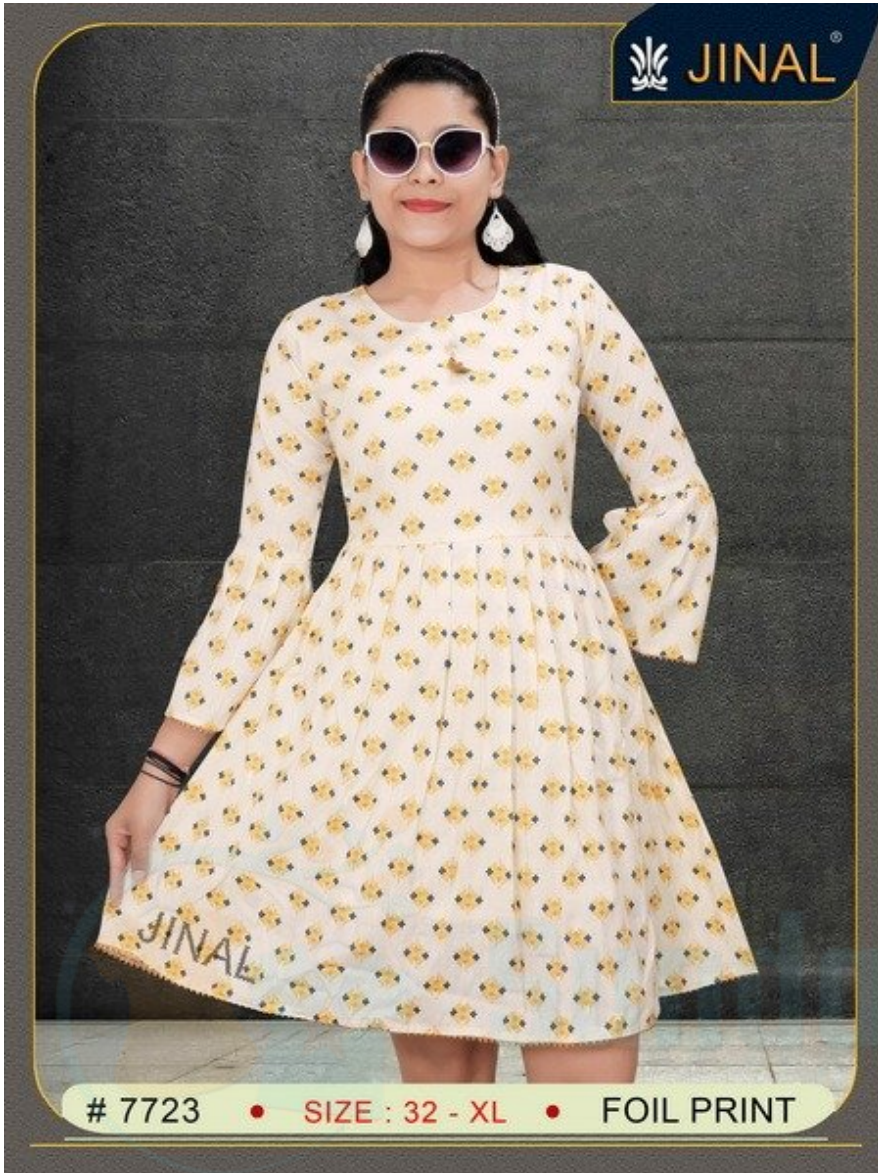

7723-40-JINAL TOP

SKU: 352373

[ADD TO
CART](#)

PRICES : 389

QTY IN SET :- 2

Original