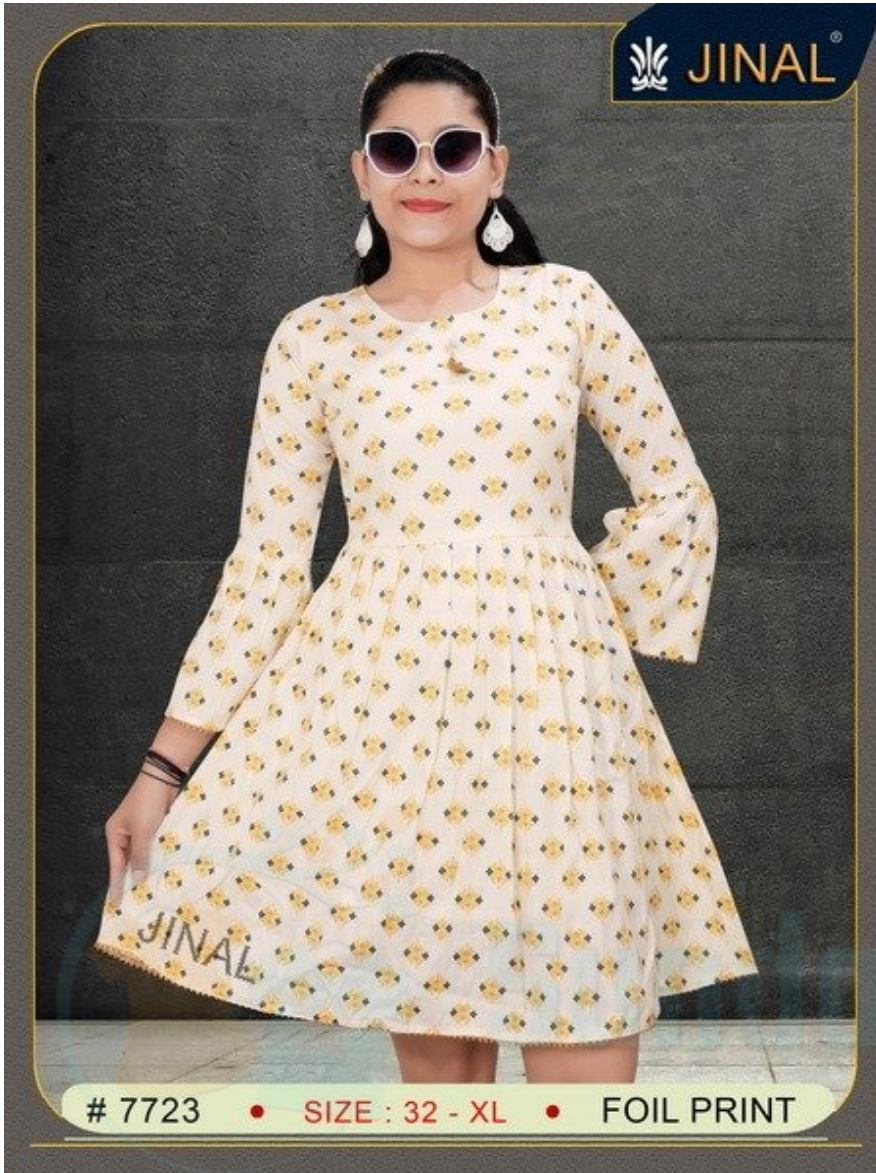

7723-40-JINAL TOP

SKU: 352373

[ADD TO
CART](#)

PRICES : 389

QTY IN SET :- 2

Original