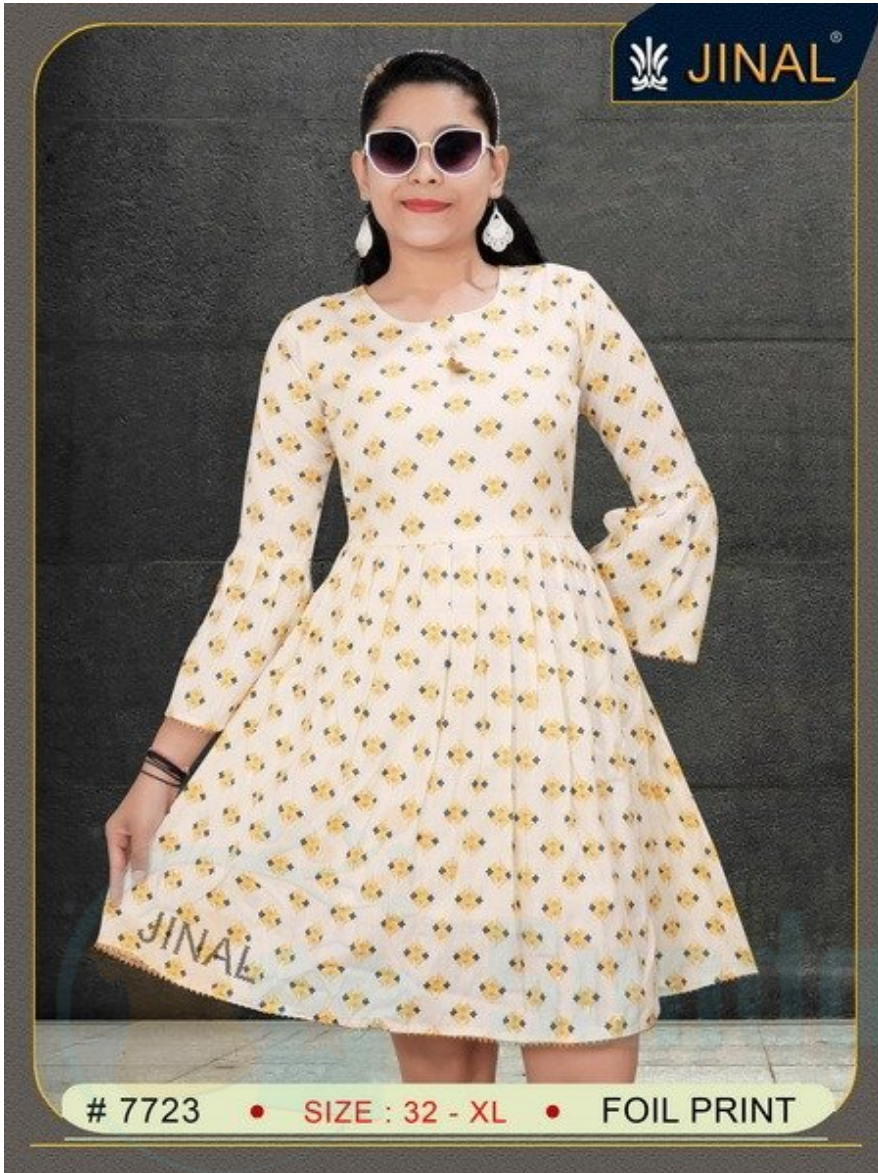

# 6392 • SIZE : 24 - 36 - L - XL • IMPORTED

Original

**4677-40-JINAL**

**SKU: 352420**

**ADD TO  
CART**

**PRICES : 226**

**QTY IN SET :- 4**

Original