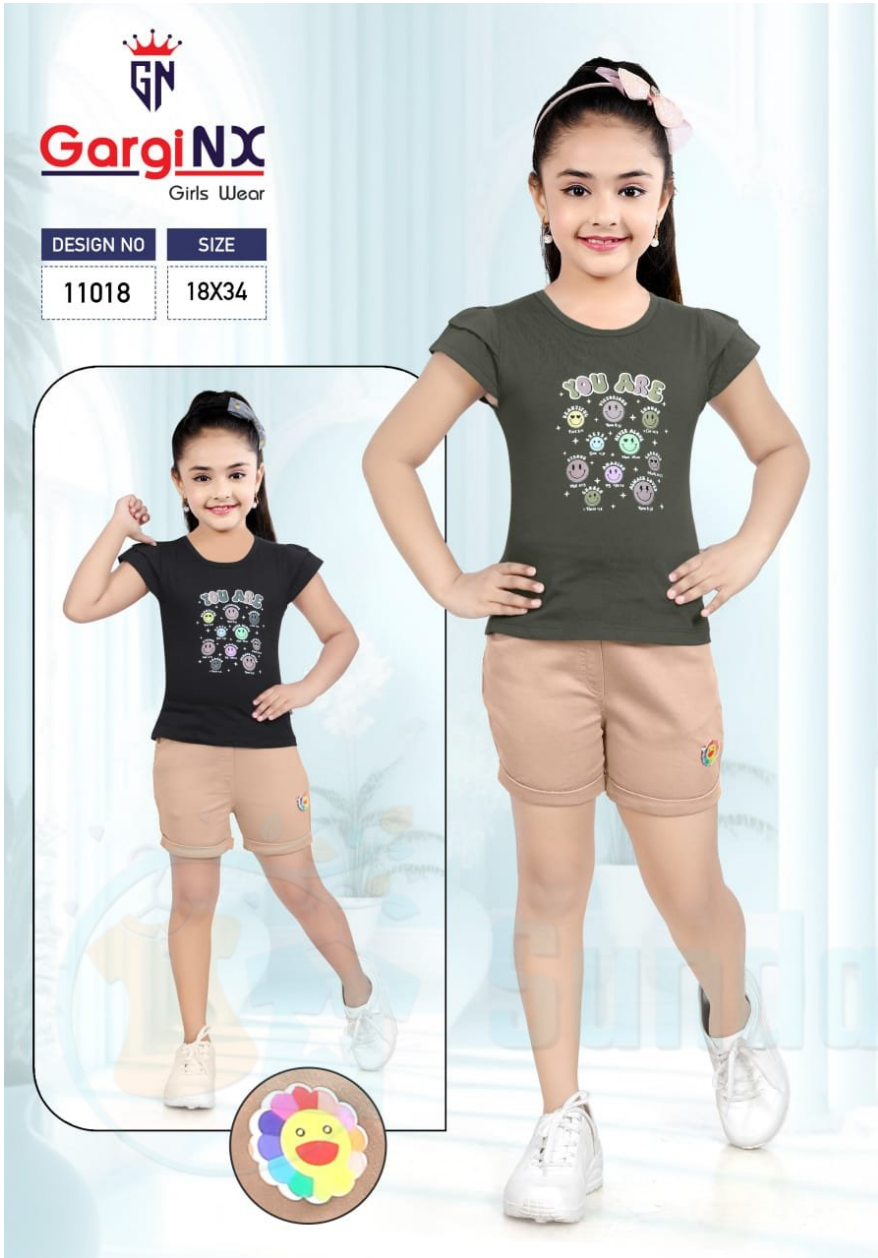

QTY IN SET :- 3

Original

1013-24/28- TRENDY BABY

SKU: 362999

**ADD TO
CART**

PRICES : 594

QTY IN SET :- 6

Sunda Original