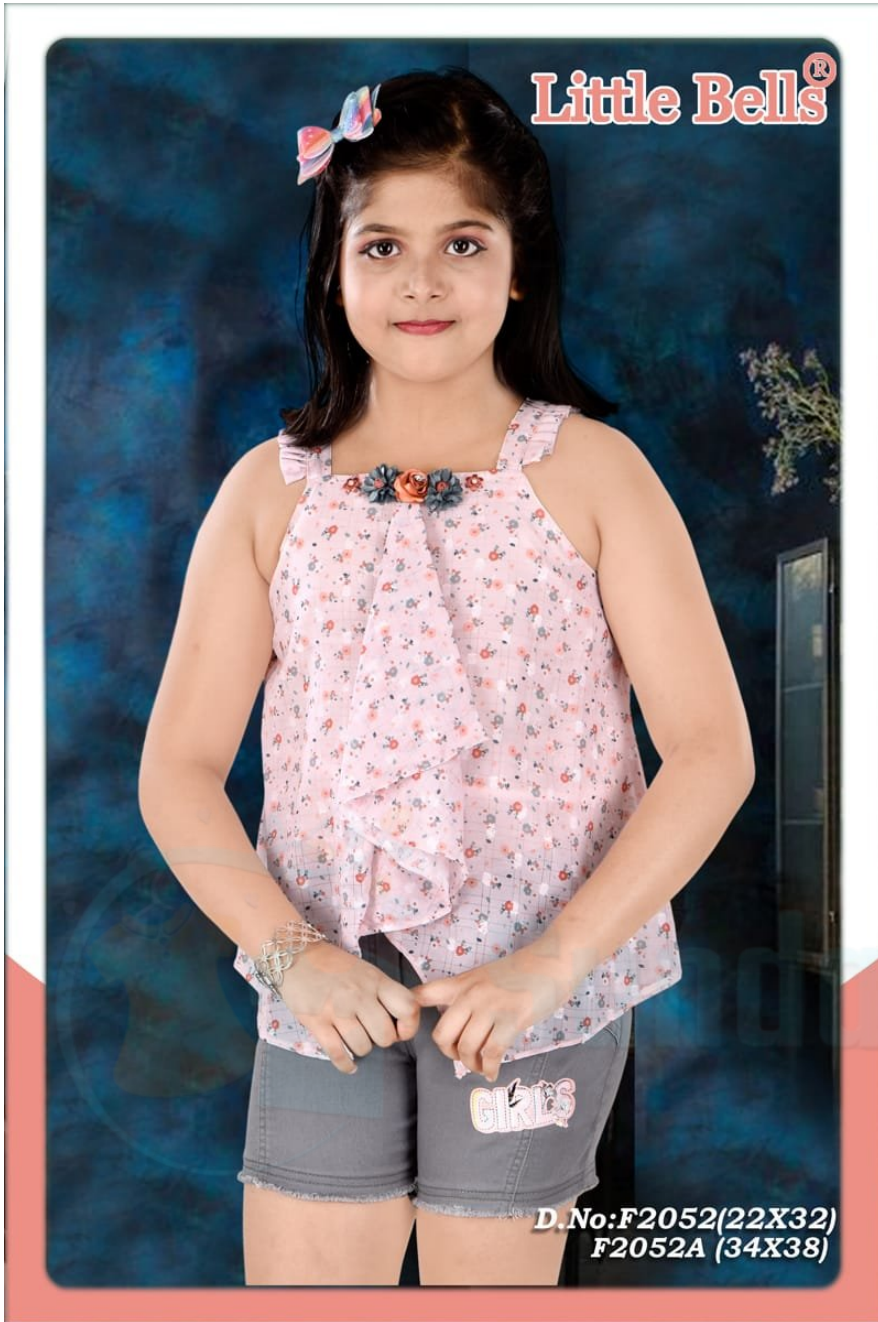

**2048-22/32-
LITTLE BEL**

SKU: 365026

**ADD TO
CART**

PRICES : 450

QTY IN SET :- 12

Original

**2052-22/32-
LITTLE BELL**

SKU: 365023