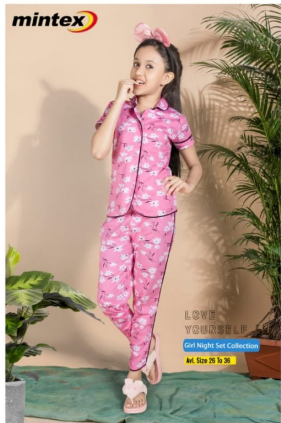

# 1114-26/30- NIGHT SUIT- MINTEX

SKU: 335196

ADD TO  
CART

Price: ₹517.00

₹472.00

QTY IN SET :- 7