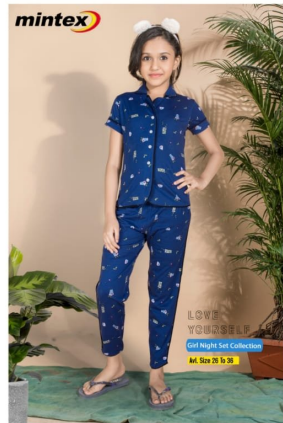

# 1114-26/30- NIGHT SUIT- MINTEX

SKU: 335196

ADD TO  
CART

Price: ₹517.00

₹472.00

QTY IN SET :- 7