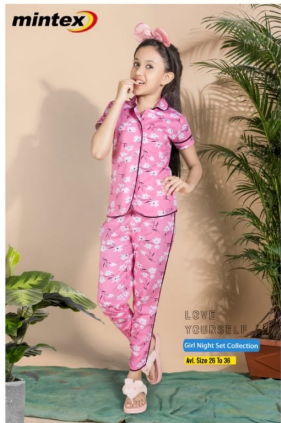

## MINTEX(26/28)G LAMOURS-HS

**SKU: 27361**

**ADD TO  
CART**

**Price: ₹153.00**

**₹140.00**

**QTY IN SET :- 20**

**PREKSHA  
TRADERS**  
SUNDA ORIGINAL

## MINTEX(30/32)G LAMOURS-HS

**SKU: 27362**

**ADD TO  
CART**

**Price: ₹159.00**

**₹145.00**

**QTY IN SET :- 20**

**ALL PRICE INCLUSIVE GST TAX**