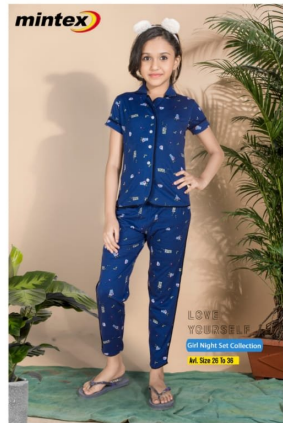

## MINTEX(26/28)G LAMOURS-HS

**SKU: 27361**

**ADD TO  
CART**

**Price: ₹153.00**

**₹140.00**

**QTY IN SET :- 20**

**PREKSHA  
TRADERS**  
SUNDA ORIGINAL

## MINTEX(30/32)G LAMOURS-HS

**SKU: 27362**

**ADD TO  
CART**

**Price: ₹159.00**

**₹145.00**

**QTY IN SET :- 20**

**ALL PRICE INCLUSIVE GST TAX**