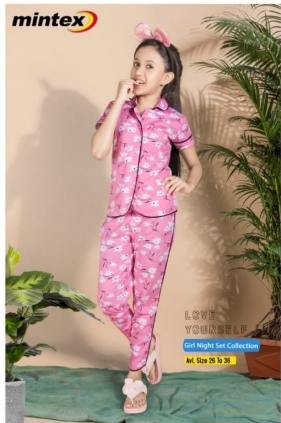

# 1114-34/36- NIGHT SUIT- MINTEX

**SKU: 335198**

**ADD TO  
CART**

**Price: ₹570.00**

**₹520.00**

**QTY IN SET :- 4**