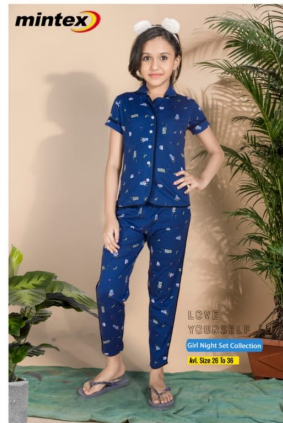

# 1114-34/36- NIGHT SUIT- MINTEX

**SKU: 335198**

**ADD TO  
CART**

**Price: ₹570.00**

**₹520.00**

**QTY IN SET :- 4**